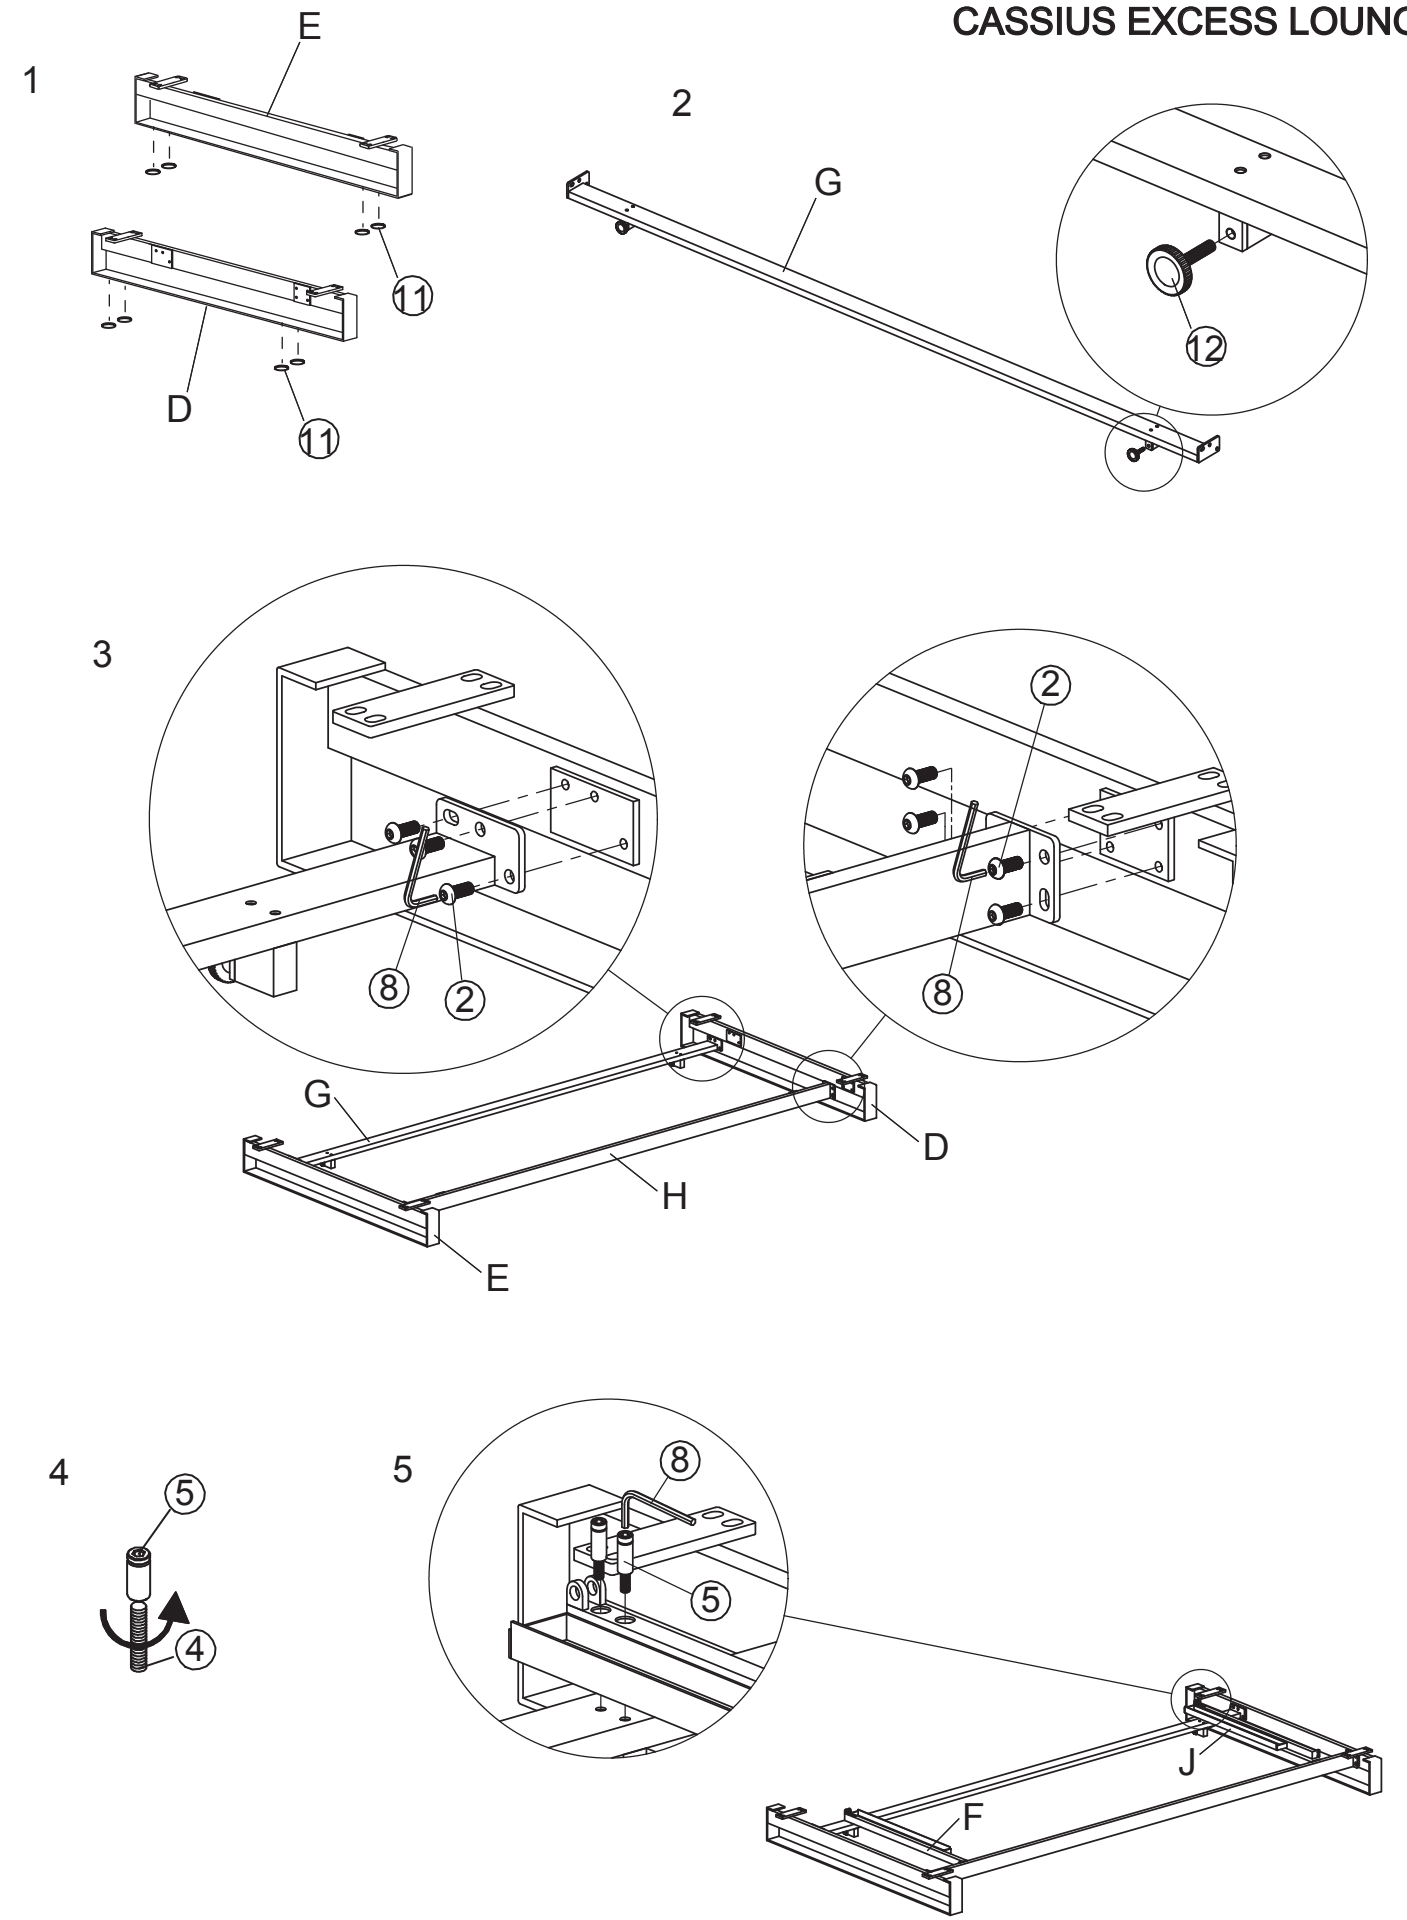

- ① x 4
- ② x 38
- ③ x 2
- ④ x 4
- ⑤ x 4
- ⑦ x 2
- ⑧ x 1
- ⑨ x 1
- ⑩ x 1
- ⑪ x 1
- ⑫ x 2

Betræk til puderne vil du finde, når du åbner lynlåsen under sædet.
 The cover for the cushions you will find, when you open the zipper under the seat.
 Den Kissenbezug finden Sie indem Sie den Reißverschluss unter dem Sitz öffnen.
 Vous trouverez la housse pour les coussins en ouvrant la fermeture sous le siège.
 De hoes voor de kussens vindt u onder het zitgedeelte na het openen van de rits.
 靠枕外套放在坐垫里面，取出时请拉开坐垫底布拉链。
 Чехлы для подушек Вы найдете под сиденьем дивана, расстегнув «молнию».

2.54CM=1US INCH

069330
 CASSIUS EXCESS LOUNGER

1

SIDDE-SITZEN-SIT-ASSISE

2

7

SOVE-SCHLAFEN-SLEEP-DORMIR

8