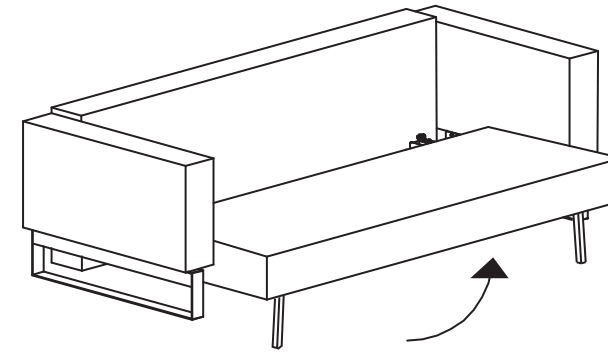

1

SIDDE-SITZEN-SIT-ASSISE

2

7

8

3

4

MAGASIN-BETTKASTEN-BEDDINGBOX
-COFFRE DE LITEPIE

9

10

5

6

11

12