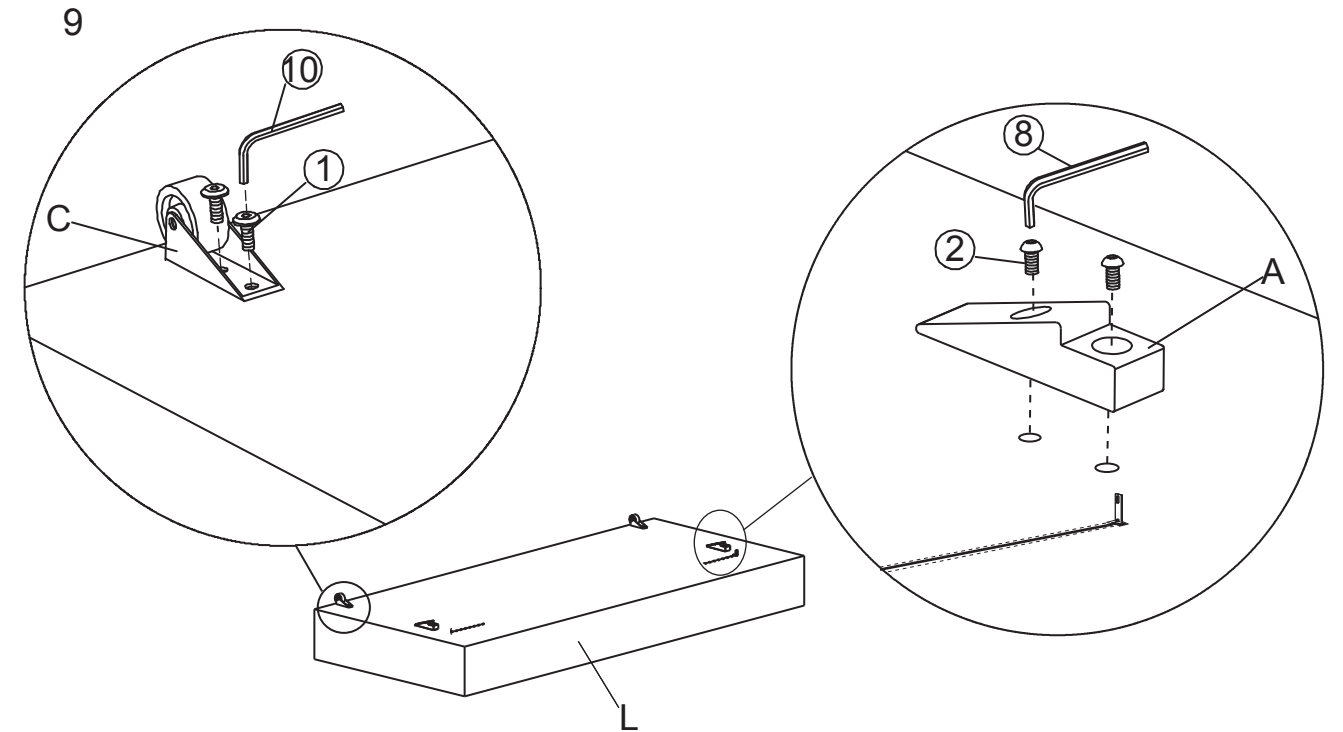

- ① x 4
- ② x 38
- ③ x 2
- ④ x 4
- ⑤ x 4
- ⑦ x 2
- ⑧ x 1
- ⑨ x 1
- ⑩ x 1
- ⑪ x 1
- ⑫ x 2

Betræk til puderne vil du finde, når du åbner lynlåsen under sædet.
 The cover for the cushions you will find, when you open the zipper under the seat.
 Den Kissenbezug finden Sie indem Sie den Reißverschluss unter dem Sitz öffnen.
 Vous trouverez la housse pour les coussins en ouvrant la fermeture sous le siège.
 De hoes voor de kussens vindt u onder het zitgedeelte na het openen van de rits.
 靠枕外套放在坐垫里面，取出时请拉开坐垫底布拉链。
 Чехлы для подушек Вы найдете под сиденьем дивана, расстегнув «молнию».

2.54CM=1US INCH

069330
 CASSIUS EXCESS LOUNGER

1

SIDDE-SITZEN-SIT-ASSISE

2

7

SOVE-SCHLAFEN-SLEEP-DORMIR

8