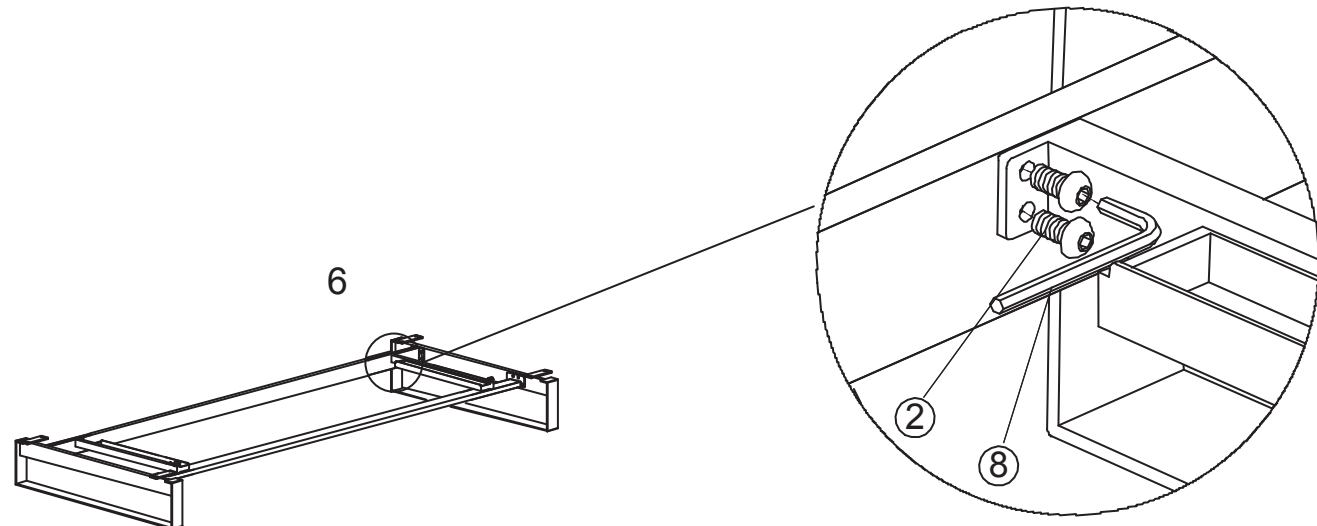

- ① x 4
- ② x 38
- ③ x 2
- ④ x 4
- ⑤ x 4
- ⑦ x 2
- ⑧ x 1
- ⑨ x 1
- ⑩ x 1
- ⑪ x 1
- ⑫ x 2

Betræk til puderne vil du finde, når du åbner lynlåsen under sædet.
 The cover for the cushions you will find, when you open the zipper under the seat.
 Den Kissenbezug finden Sie indem Sie den Reißverschluss unter dem Sitz öffnen.
 Vous trouverez la housse pour les coussins en ouvrant la fermeture sous le siège.
 De hoes voor de kussens vindt u onder het zitgedeelte na het openen van de rits.
 靠枕外套放在坐垫里面，取出时请拉开坐垫底布拉链。
 Чехлы для подушек Вы найдете под сиденьем дивана, расстегнув «молнию».

2.54CM=1US INCH

069330
 CASSIUS EXCESS LOUNGER

1

SIDDE-SITZEN-SIT-ASSISE

2

7

SOVE-SCHLAFEN-SLEEP-DORMIR

8