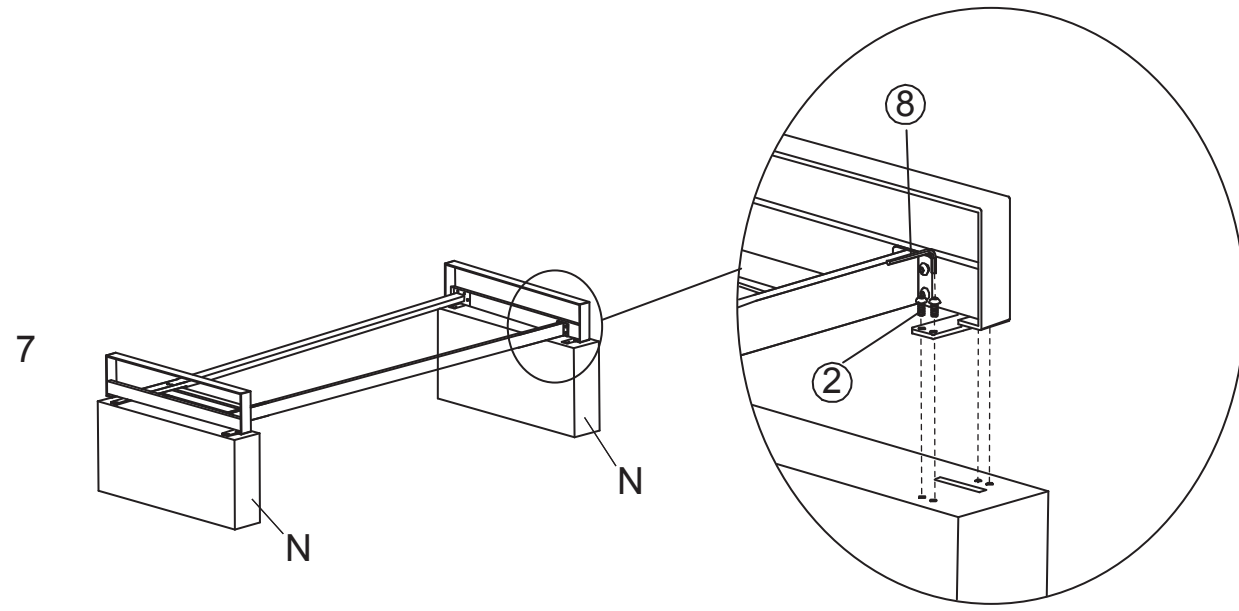

- ① x 4
- ② x 38
- ③ x 2
- ④ x 4
- ⑤ x 4
- ⑦ x 2
- ⑧ x 1
- ⑨ x 1
- ⑩ x 1
- ⑪ x 1
- ⑫ x 2

Betræk til puderne vil du finde, når du åbner lynlåsen under sædet.
 The cover for the cushions you will find, when you open the zipper under the seat.
 Den Kissenbezug finden Sie indem Sie den Reißverschluss unter dem Sitz öffnen.
 Vous trouverez la housse pour les coussins en ouvrant la fermeture sous le siège.
 De hoes voor de kussens vindt u onder het zitgedeelte na het openen van de rits.
 靠枕外套放在坐垫里面，取出时请拉开坐垫底布拉链。
 Чехлы для подушек Вы найдете под сиденьем дивана, расстегнув «молнию».

2.54CM=1US INCH

069330
 CASSIUS EXCESS LOUNGER

1

SIDDE-SITZEN-SIT-ASSISE

2

7

SOVE-SCHLAFEN-SLEEP-DORMIR

8