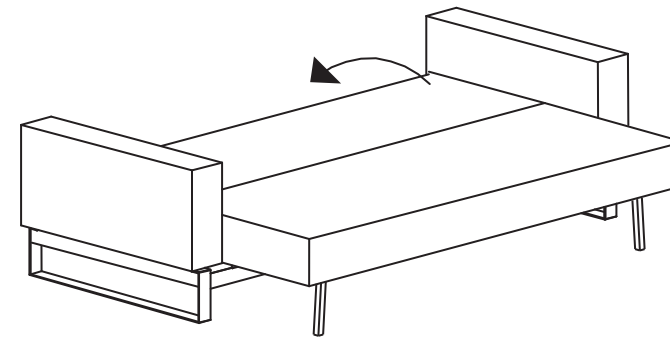

- ① x 4
- ② x 38
- ③ x 2
- ④ x 4
- ⑤ x 4
- ⑦ x 2
- ⑧ x 1
- ⑨ x 1
- ⑩ x 1
- ⑪ x 1
- ⑫ x 2

Betræk til puderne vil du finde, når du åbner lynlåsen under sædet.
 The cover for the cushions you will find, when you open the zipper under the seat.
 Den Kissenbezug finden Sie indem Sie den Reißverschluss unter dem Sitz öffnen.
 Vous trouverez la housse pour les coussins en ouvrant la fermeture sous le siège.
 De hoes voor de kussens vindt u onder het zitgedeelte na het openen van de rits.
 靠枕外套放在坐垫里面，取出时请拉开坐垫底布拉链。
 Чехлы для подушек Вы найдете под сиденьем дивана, расстегнув «молнию».

2.54CM=1US INCH

069330
 CASSIUS EXCESS LOUNGER

1

SIDDE-SITZEN-SIT-ASSISE

2

7

SOVE-SCHLAFEN-SLEEP-DORMIR

8