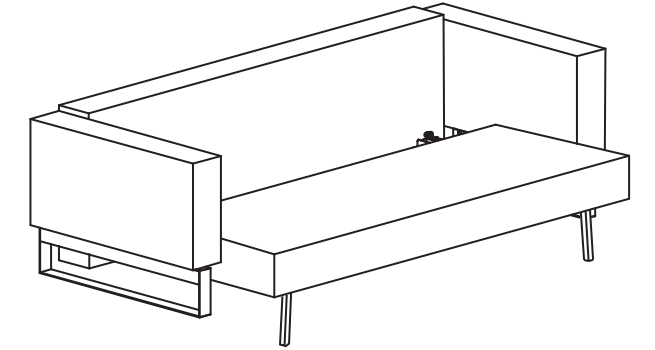

2.54CM=1US INCH

069330
 CASSIUS EXCESS LOUNGER

1

SIDDE-SITZEN-SIT-ASSISE

2

7

SOVE-SCHLAFEN-SLEEP-DORMIR

8