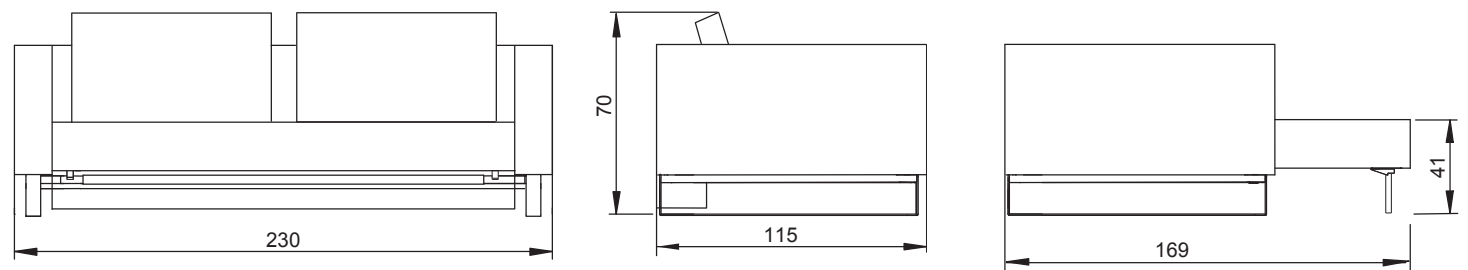

- ① x 4
- ② x 38
- ③ x 2
- ④ x 4
- ⑤ x 4
- ⑦ x 2
- ⑧ x 1
- ⑨ x 1
- ⑩ x 1
- ⑪ x 1
- ⑫ x 2

Betræk til puderne vil du finde, når du åbner lynlåsen under sædet.
 The cover for the cushions you will find, when you open the zipper under the seat.
 Den Kissenbezug finden Sie indem Sie den Reißverschluss unter dem Sitz öffnen.
 Vous trouverez la housse pour les coussins en ouvrant la fermeture sous le siège.
 De hoes voor de kussens vindt u onder het zitgedeelte na het openen van de rits.
 靠枕外套放在坐垫里面，取出时请拉开坐垫底布拉链。
 Чехлы для подушек Вы найдете под сиденьем дивана, расстегнув «молнию».

2.54CM=1US INCH

069330
 CASSIUS EXCESS LOUNGER

1

SIDDE-SITZEN-SIT-ASSISE

2

7

SOVE-SCHLAFEN-SLEEP-DORMIR

8