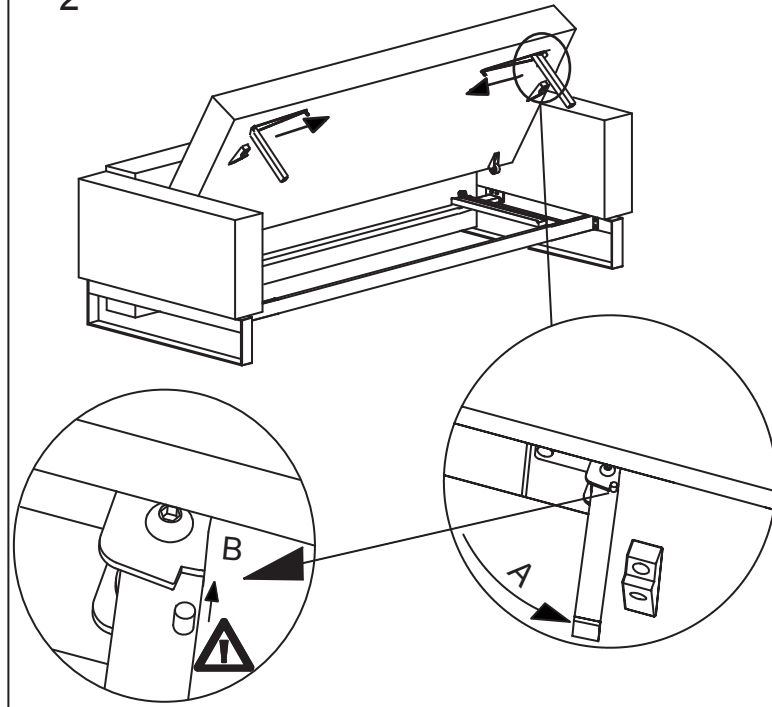

2.54CM=1US INCH

069330
 CASSIUS EXCESS LOUNGER

1

SIDDE-SITZEN-SIT-ASSISE

2

7

SOVE-SCHLAFEN-SLEEP-DORMIR

8