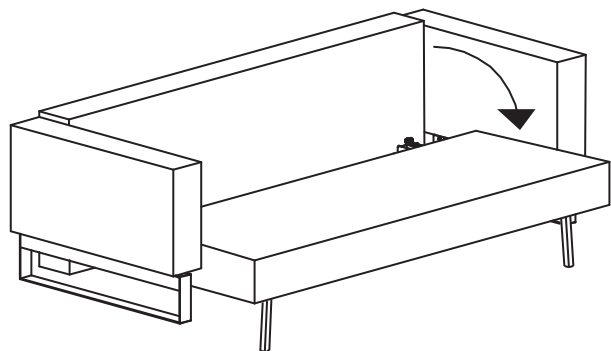

1

SIDDE-SITZEN-SIT-ASSISE

2

7

8

3

4

MAGASIN-BETTKASTEN-BEDDINGBOX
-COFFRE DE LITEPIE

9

10

5

6

11

12