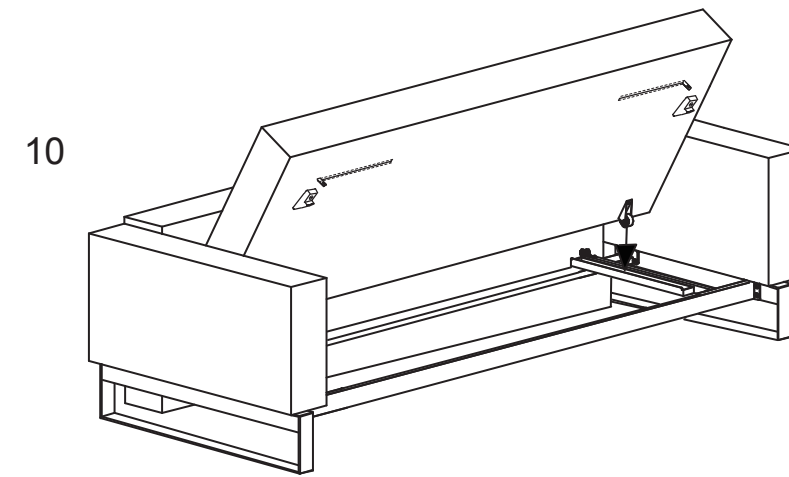

- ① x 4
- ② x 38
- ③ x 2
- ④ x 4
- ⑤ x 4
- ⑦ x 2
- ⑧ x 1
- ⑨ x 1
- ⑩ x 1
- ⑪ x 1
- ⑫ x 2

Betræk til puderne vil du finde, når du åbner lynlåsen under sædet.
 The cover for the cushions you will find, when you open the zipper under the seat.
 Den Kissenbezug finden Sie indem Sie den Reißverschluss unter dem Sitz öffnen.
 Vous trouverez la housse pour les coussins en ouvrant la fermeture sous le siège.
 De hoes voor de kussens vindt u onder het zitgedeelte na het openen van de rits.
 靠枕外套放在坐垫里面，取出时请拉开坐垫底布拉链。
 Чехлы для подушек Вы найдете под сиденьем дивана, расстегнув «молнию».

2.54CM=1US INCH

069330
 CASSIUS EXCESS LOUNGER

1

SIDDE-SITZEN-SIT-ASSISE

2

7

SOVE-SCHLAFEN-SLEEP-DORMIR

8