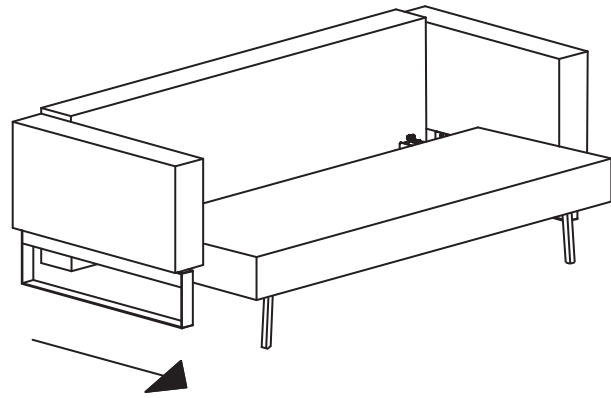

1

SIDDE-SITZEN-SIT-ASSISE

2

7

8

3

4

MAGASIN-BETTKASTEN-BEDDINGBOX
-COFFRE DE LITEPIE

9

10

5

6

11

12