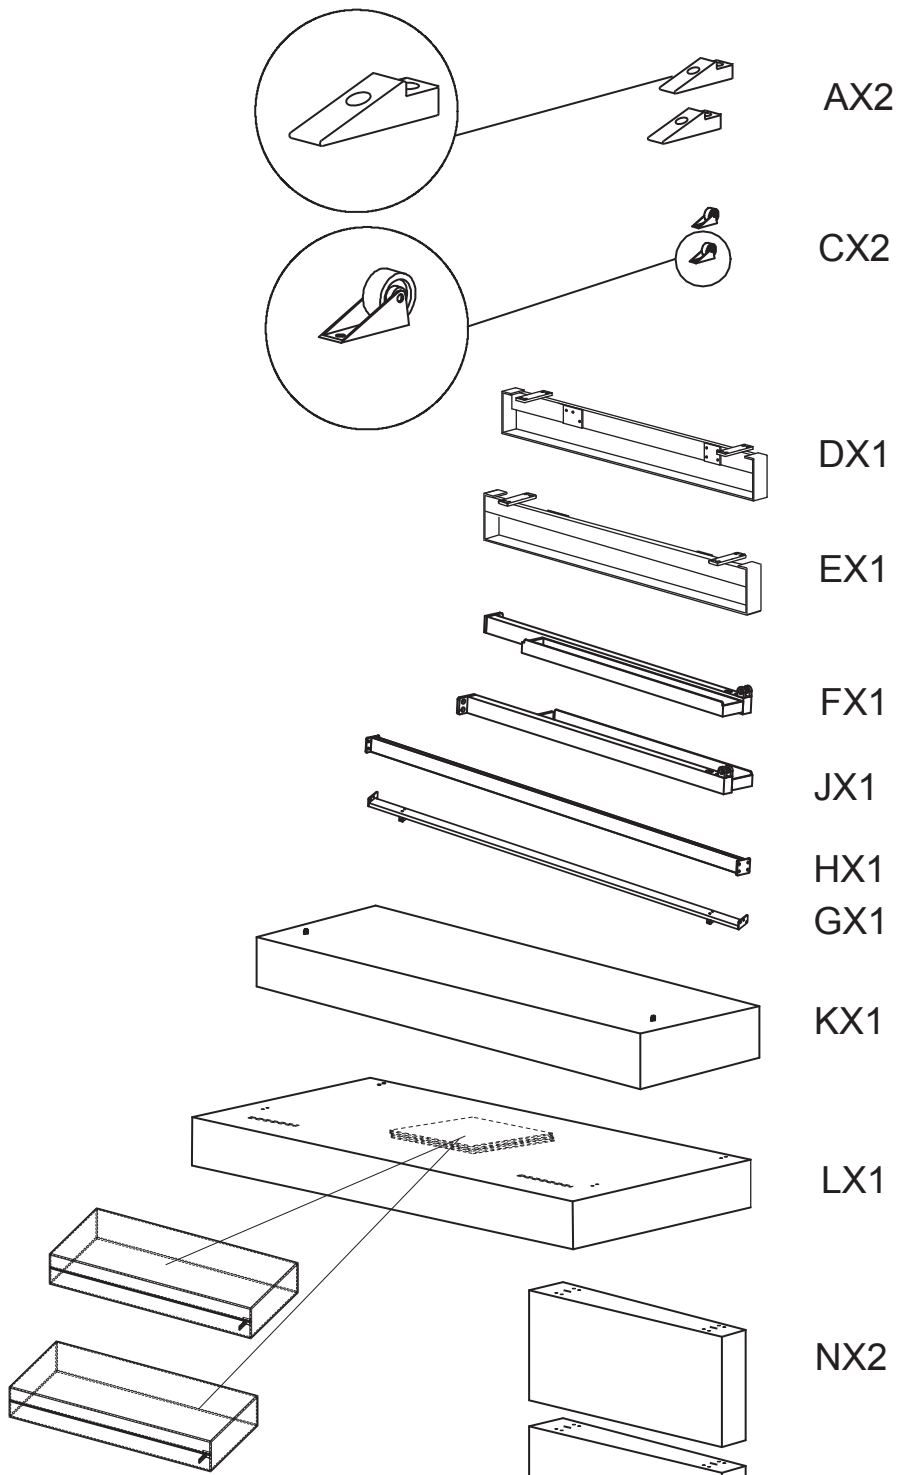

- ① x 4
- ② x 38
- ③ x 2
- ④ x 4
- ⑤ x 4
- ⑦ x 2
- ⑧ x 1
- ⑨ x 1
- ⑩ x 1
- ⑪ x 1
- ⑫ x 2

Betræk til puderne vil du finde, når du åbner lynlåsen under sædet.
 The cover for the cushions you will find, when you open the zipper under the seat.
 Den Kissenbezug finden Sie indem Sie den Reißverschluss unter dem Sitz öffnen.
 Vous trouverez la housse pour les coussins en ouvrant la fermeture sous le siège.
 De hoes voor de kussens vindt u onder het zitgedeelte na het openen van de rits.
 靠枕外套放在坐垫里面，取出时请拉开坐垫底布拉链。
 Чехлы для подушек Вы найдете под сиденьем дивана, расстегнув «молнию».

2.54CM=1US INCH

069330
 CASSIUS EXCESS LOUNGER

1

SIDDE-SITZEN-SIT-ASSISE

2

7

SOVE-SCHLAFEN-SLEEP-DORMIR

8