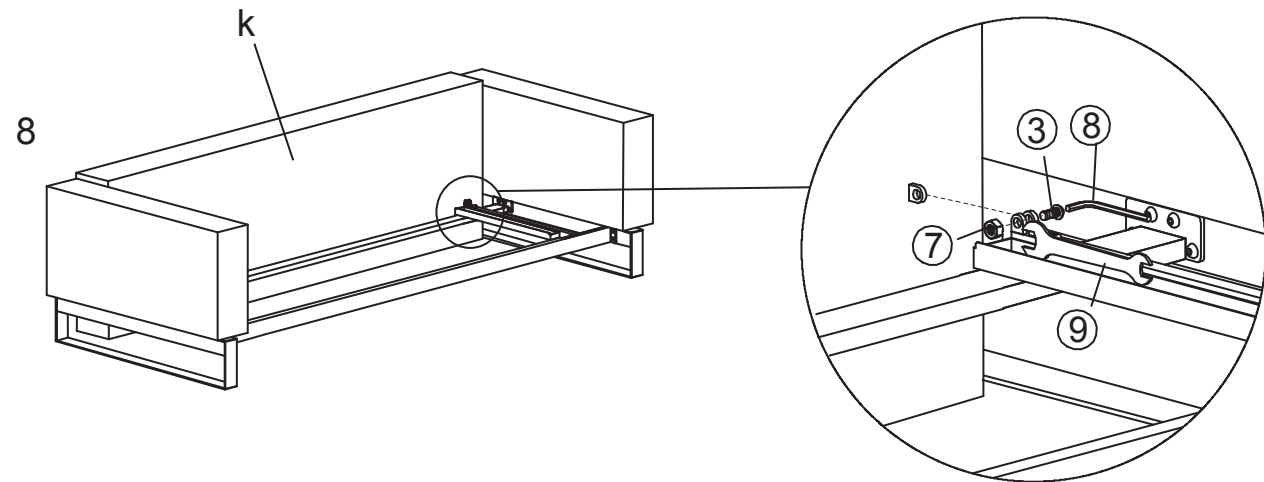

- ① x 4
- ② x 38
- ③ x 2
- ④ x 4
- ⑤ x 4
- ⑦ x 2
- ⑧ x 1
- ⑨ x 1
- ⑩ x 1
- ⑪ x 1
- ⑫ x 2

Betræk til puderne vil du finde, når du åbner lynlåsen under sædet.
 The cover for the cushions you will find, when you open the zipper under the seat.
 Den Kissenbezug finden Sie indem Sie den Reißverschluss unter dem Sitz öffnen.
 Vous trouverez la housse pour les coussins en ouvrant la fermeture sous le siège.
 De hoes voor de kussens vindt u onder het zitgedeelte na het openen van de rits.
 靠枕外套放在坐垫里面，取出时请拉开坐垫底布拉链。
 Чехлы для подушек Вы найдете под сиденьем дивана, расстегнув «молнию».

2.54CM=1US INCH

069330
 CASSIUS EXCESS LOUNGER

1

SIDDE-SITZEN-SIT-ASSISE

2

7

SOVE-SCHLAFEN-SLEEP-DORMIR

8