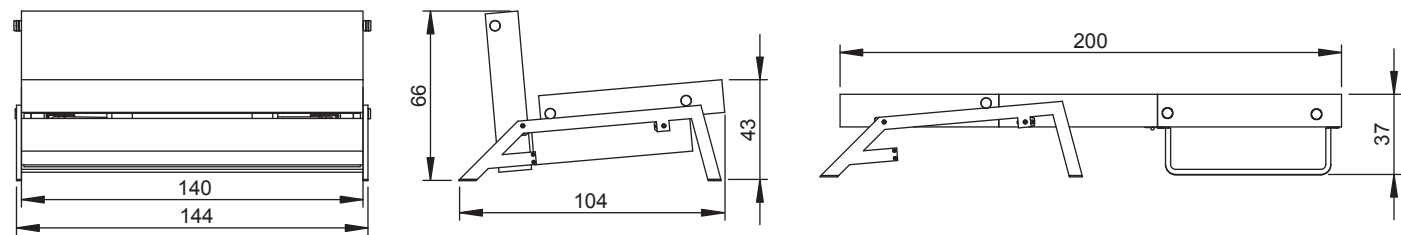

- ① X4 
- ② X4 
- ③ X2 
- ④ X1 
- ⑤ X1 
- ⑥ X4 

Betræk til puderne vil du finde, når du åbner lynlåsen under sædet.
 The cover for the cushions you will find, when you open the zipper under the seat.
 Den Kissenbezug finden Sie indem Sie den Reißverschluss unter dem Sitz öffnen.
 Vous trouverez la housse pour les coussins en ouvrant la fermeture sous le siège.
 De hoes voor de kussens vindt u onder het zitgedeelte na het openen van de rits.
 靠枕外套放在坐垫里面，取出时请拉开坐垫底布拉链。
 Чехлы для подушек Вы найдете под сиденьем дивана, расстегнув «молнию».

CUBED 140

2.54CM=1 US INCH

CUBED 160

2.54CM=1 US INCH