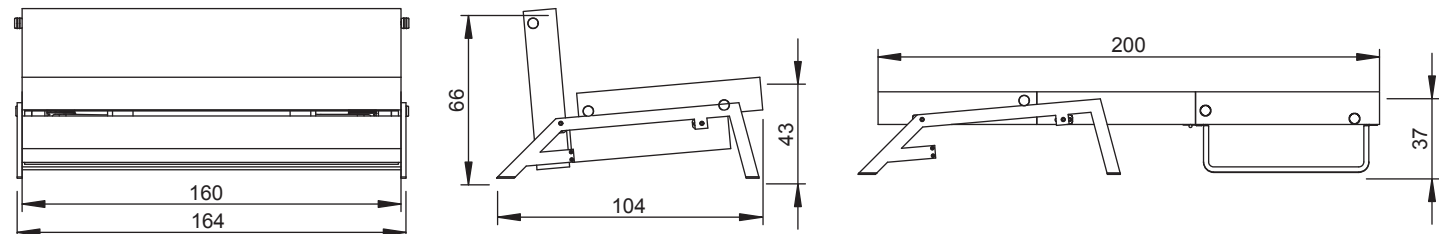

- ① X4 
- ② X4 
- ③ X2 
- ④ X1 
- ⑤ X1 
- ⑥ X4 

Betræk til puderne vil du finde, når du åbner lynlåsen under sædet.
 The cover for the cushions you will find, when you open the zipper under the seat.
 Den Kissenbezug finden Sie indem Sie den Reißverschluss unter dem Sitz öffnen.
 Vous trouverez la housse pour les coussins en ouvrant la fermeture sous le siège.
 De hoes voor de kussens vindt u onder het zitgedeelte na het openen van de rits.
 靠枕外套放在坐垫里面，取出时请拉开坐垫底布拉链。
 Чехлы для подушек Вы найдете под сиденьем дивана, расстегнув «молнию».

CUBED 140

2.54CM=1 US INCH

CUBED 160

2.54CM=1 US INCH