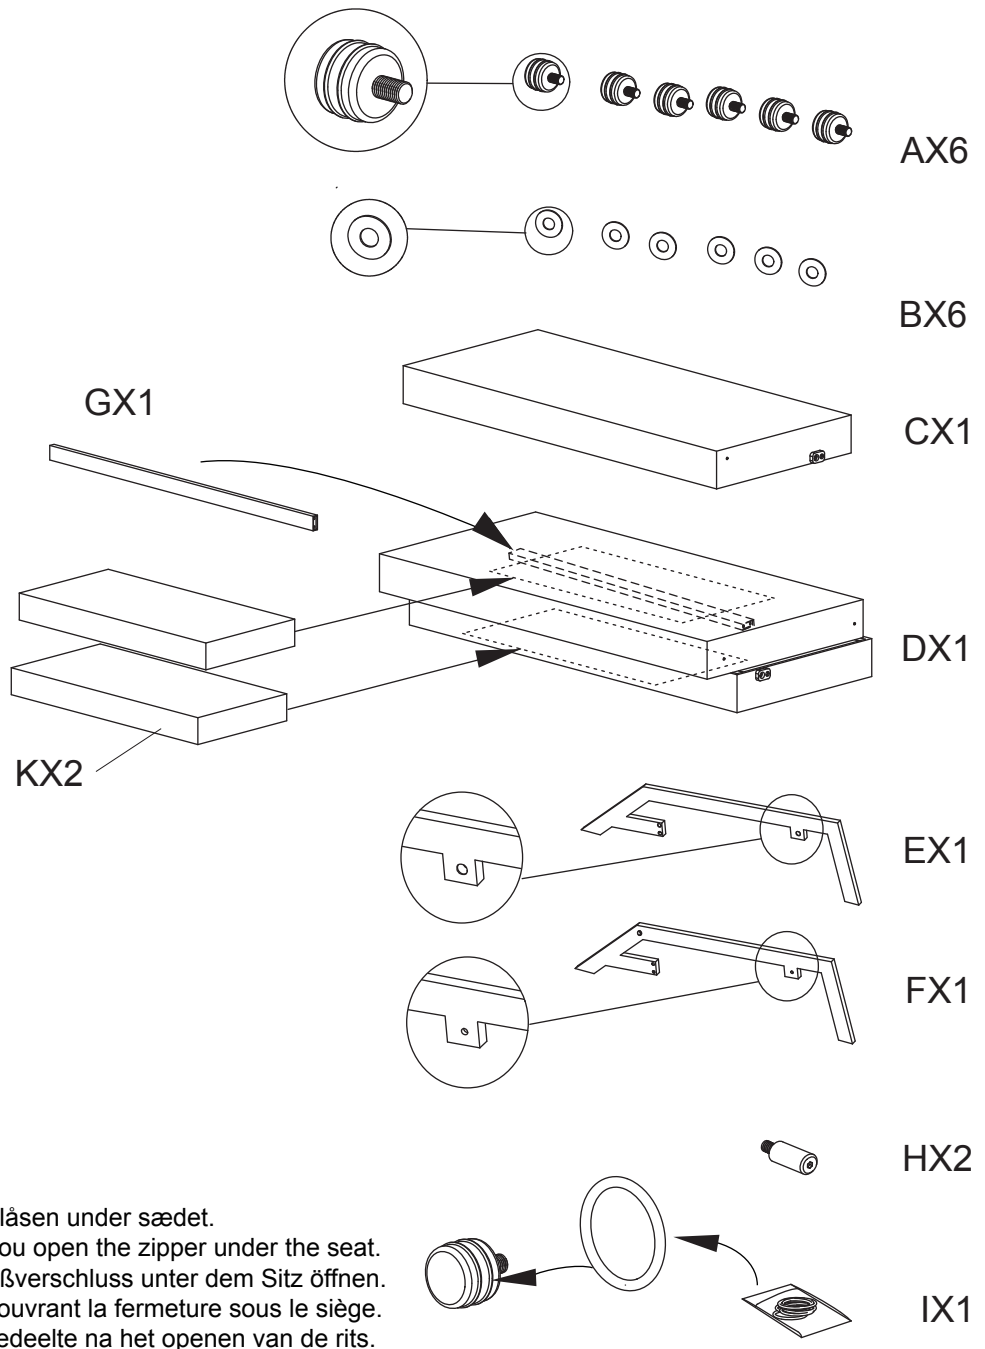

- ① X4 
- ② X4 
- ③ X2 
- ④ X1 
- ⑤ X1 
- ⑥ X4 

Betræk til puderne vil du finde, når du åbner lynlåsen under sædet.
 The cover for the cushions you will find, when you open the zipper under the seat.
 Den Kissenbezug finden Sie indem Sie den Reißverschluss unter dem Sitz öffnen.
 Vous trouverez la housse pour les coussins en ouvrant la fermeture sous le siège.
 De hoes voor de kussens vindt u onder het zitgedeelte na het openen van de rits.
 靠枕外套放在坐垫里面，取出时请拉开坐垫底布拉链。
 Чехлы для подушек Вы найдете под сиденьем дивана, расстегнув «молнию».

CUBED 140

2.54CM=1 US INCH

CUBED 160

2.54CM=1 US INCH