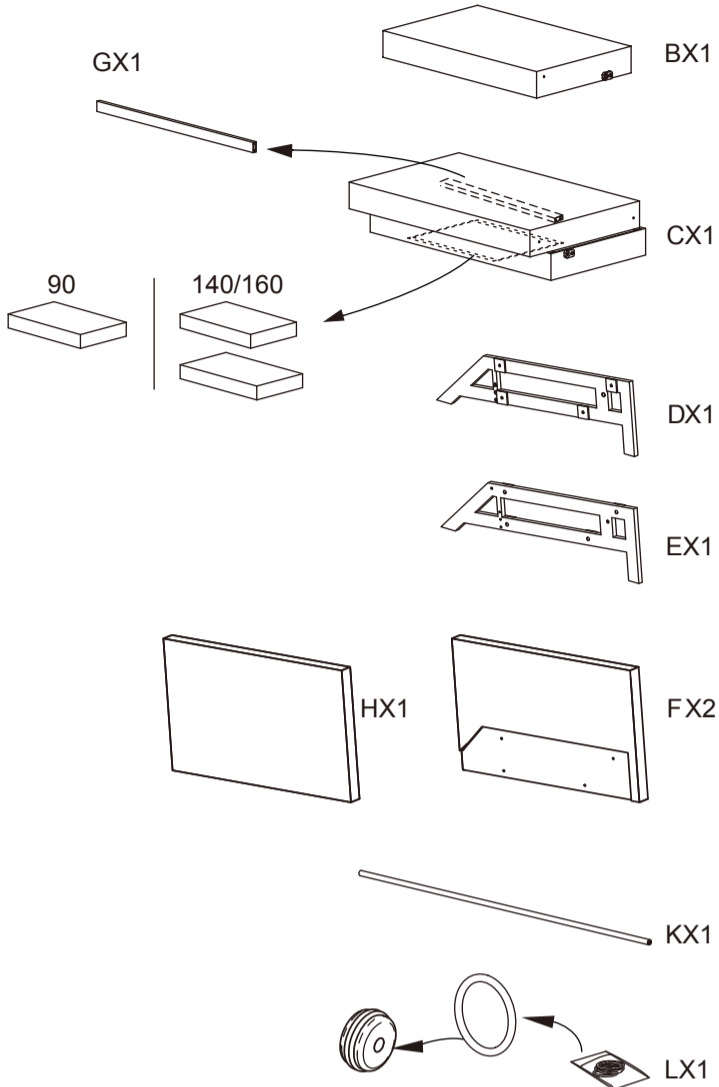

- ①X14
- ②X14
- ③X2
- ④X4
- ⑤X2
- ⑥X2
- ⑦X6
- ⑧X2
- ⑨X6

AX6

Betræk til puderne vil du finde, når du åbner lynlåsen under sædet.  
 The cover for the cushions you will find, when you open the zipper under the seat.  
 Den Kissenbezug finden Sie indem Sie den Reißverschluss unter dem Sitz öffnen.  
 Vous trouverez la housse pour les coussins en ouvrant la fermeture sous le siège.  
 De hoes voor de kussens vindt u onder het zitgedeelte na het openen van de rits.  
 靠枕外套放在坐垫里面，取出时请拉开坐垫底布拉链。  
 Чехлы для подушек Вы найдете под сиденьем дивана, расстегнув «молнию».

CUBED 90 WITH ARMREST

CUBED 140 WITH ARMREST

CUBED 160 WITH ARMREST

3

⑨X4

4

④X4

5

⑧X2

1

2

⑨X2

6

①X6 ②X6

7

③X2 