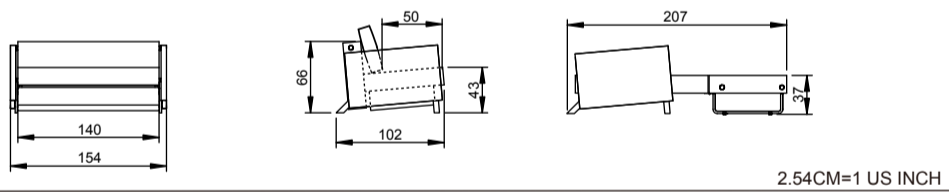

- ①X14
- ②X14
- ③X2
- ④X4
- ⑤X2
- ⑥X2
- ⑦X6
- ⑧X2
- ⑨X6

AX6

Betræk til puderne vil du finde, når du åbner lynlåsen under sædet.  
 The cover for the cushions you will find, when you open the zipper under the seat.  
 Den Kissenbezug finden Sie indem Sie den Reißverschluss unter dem Sitz öffnen.  
 Vous trouverez la housse pour les coussins en ouvrant la fermeture sous le siège.  
 De hoes voor de kussens vindt u onder het zitgedeelte na het openen van de rits.  
 靠枕外套放在坐垫里面，取出时请拉开坐垫底布拉链。  
 Чехлы для подушек Вы найдете под сиденьем дивана, расстегнув «молнию».

CUBED 90 WITH ARMREST

CUBED 140 WITH ARMREST

CUBED 160 WITH ARMREST

3

⑨X4

4

④X4

5

⑧X2

1

2

⑨X2

6

①X6 ②X6

7

③X2 

069690  
CUBED WITH ARMREST

①X2  ②X2 

9

8

①X6  ②X6 

2

3

4