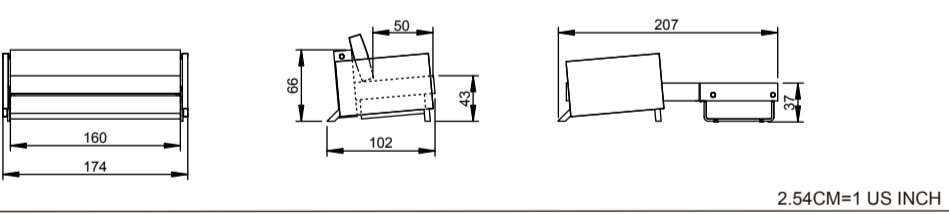

- ①X14
- ②X14
- ③X2
- ④X4
- ⑤X2
- ⑥X2
- ⑦X6
- ⑧X2
- ⑨X6

AX6

Betræk til puderne vil du finde, når du åbner lynlåsen under sædet.  
 The cover for the cushions you will find, when you open the zipper under the seat.  
 Den Kissenbezug finden Sie indem Sie den Reißverschluss unter dem Sitz öffnen.  
 Vous trouverez la housse pour les coussins en ouvrant la fermeture sous le siège.  
 De hoes voor de kussens vindt u onder het zitgedeelte na het openen van de rits.  
 靠枕外套放在坐垫里面，取出时请拉开坐垫底布拉链。  
 Чехлы для подушек Вы найдете под сиденьем дивана, расстегнув «молнию».

CUBED 90 WITH ARMREST

CUBED 140 WITH ARMREST

CUBED 160 WITH ARMREST

3

⑨X4

4

④X4

5

⑧X2

1

2

⑨X2

6

①X6 ②X6

7

③X2 

069690  
CUBED WITH ARMREST

①X2  ②X2 

9

8

①X6  ②X6 

2

3

4