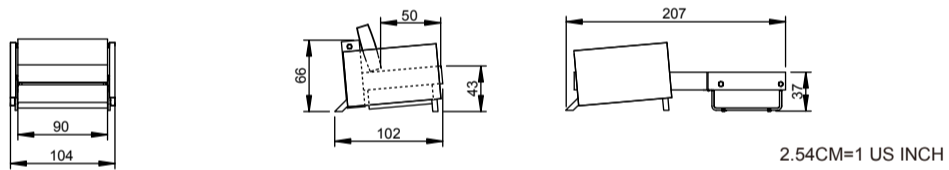

- ①X14
- ②X14
- ③X2
- ④X4
- ⑤X2
- ⑥X2
- ⑦X6
- ⑧X2
- ⑨X6

AX6

Betræk til puderne vil du finde, når du åbner lynlåsen under sædet.  
 The cover for the cushions you will find, when you open the zipper under the seat.  
 Den Kissenbezug finden Sie indem Sie den Reißverschluss unter dem Sitz öffnen.  
 Vous trouverez la housse pour les coussins en ouvrant la fermeture sous le siège.  
 De hoes voor de kussens vindt u onder het zitgedeelte na het openen van de rits.  
 靠枕外套放在坐垫里面，取出时请拉开坐垫底布拉链。  
 Чехлы для подушек Вы найдете под сиденьем дивана, расстегнув «молнию».

CUBED 90 WITH ARMREST

CUBED 140 WITH ARMREST

CUBED 160 WITH ARMREST

3

⑨X4

4

④X4

5

⑧X2

1

2

⑨X2

6

①X6 ②X6

7

③X2 

069690  
CUBED WITH ARMREST

①X2  ②X2 

9

8

①X6  ②X6 

2

3

4