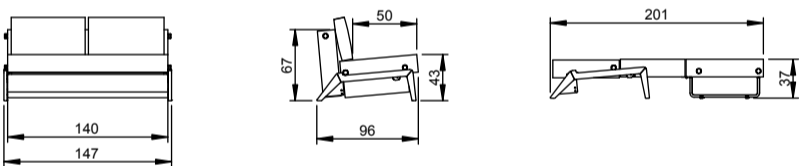

GX1

90

140/160

Betræk til puderne vil du finde, når du åbner lynlåsen under sædet.
The cover for the cushions you will find, when you open the zipper under the seat.
Den Kissenbezug finden Sie indem Sie den Reißverschluss unter dem Sitz öffnen.
Vous trouverez la housse pour les coussins en ouvrant la fermeture sous le siège.
De hoes voor de kussens vindt u onder het zitgedeelte na het openen van de rits.
靠枕外套放在坐垫里面, 取出时请拉开坐垫底布拉链。
Чехлы для подушек Вы найдете под сиденьем дивана, расстегнув «молнию».

CUBED WITH WOOD LEG 90

2.54CM=1 US INCH

CUBED WITH WOOD LEG 140

2.54CM=1 US INCH

CUBED WITH WOOD LEG 160

2.54CM=1 US INCH

1

2