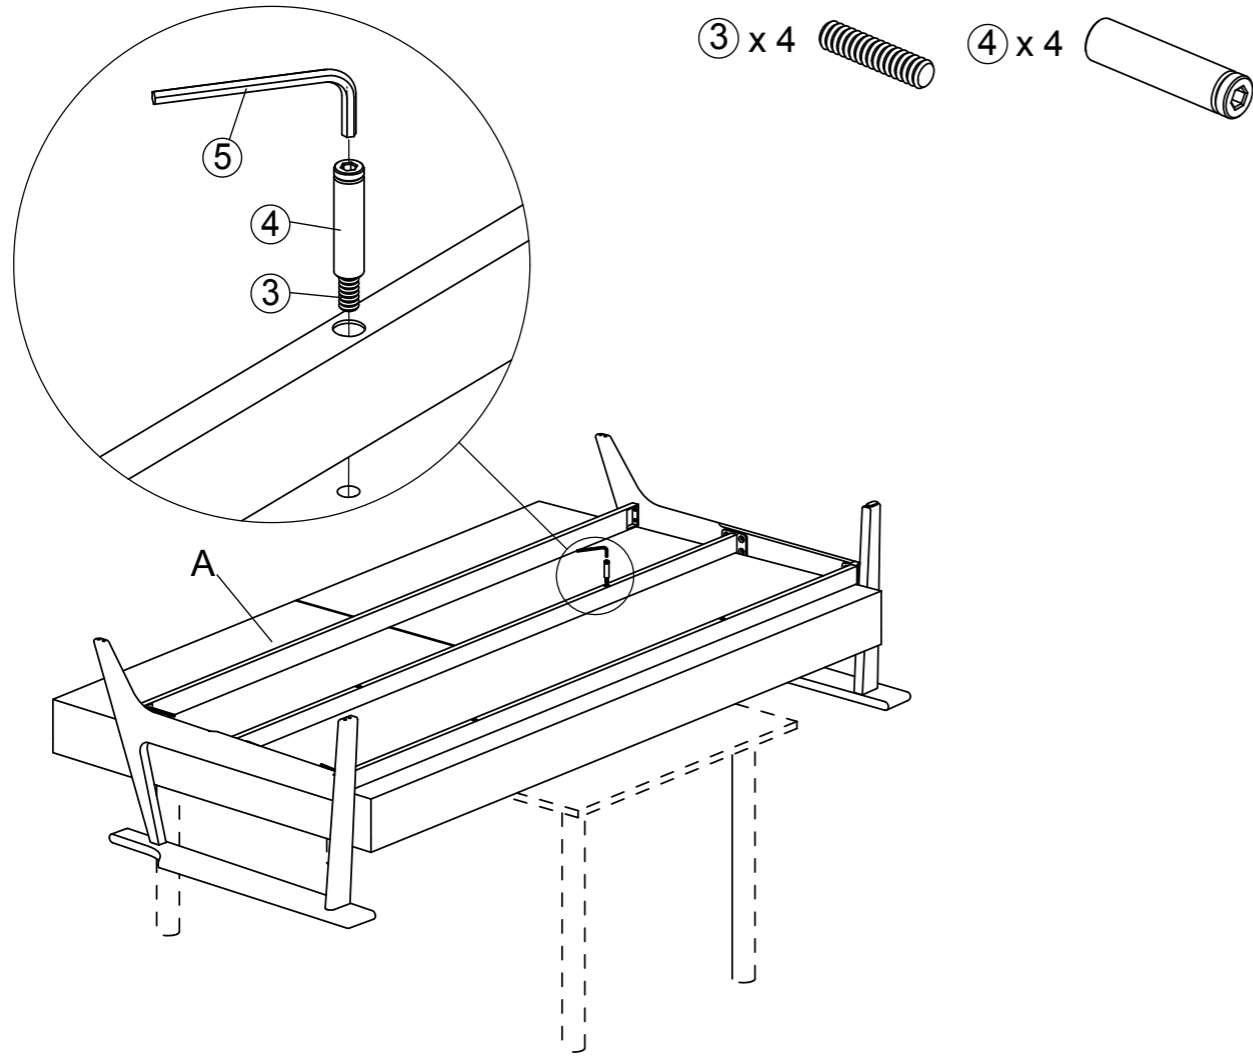

069664
FREJ

- ① x 12
- ② x 4
- ③ x 4
- ④ x 4
- ⑤ x 1
- ⑥ x 1

1

- ① x 12
- ② x 4

2,54 cm = 1 US INCH

2

1

SOVE - SCHLAFEN - SLEEP - DORMIR

2

069664
FREJ

HVILE - RUHE - RELAX - REPOSER

3

HVILE - RUHE - RELAX - REPOSER

4

SIDDE - SITZEN - SIT - ASSISE

3