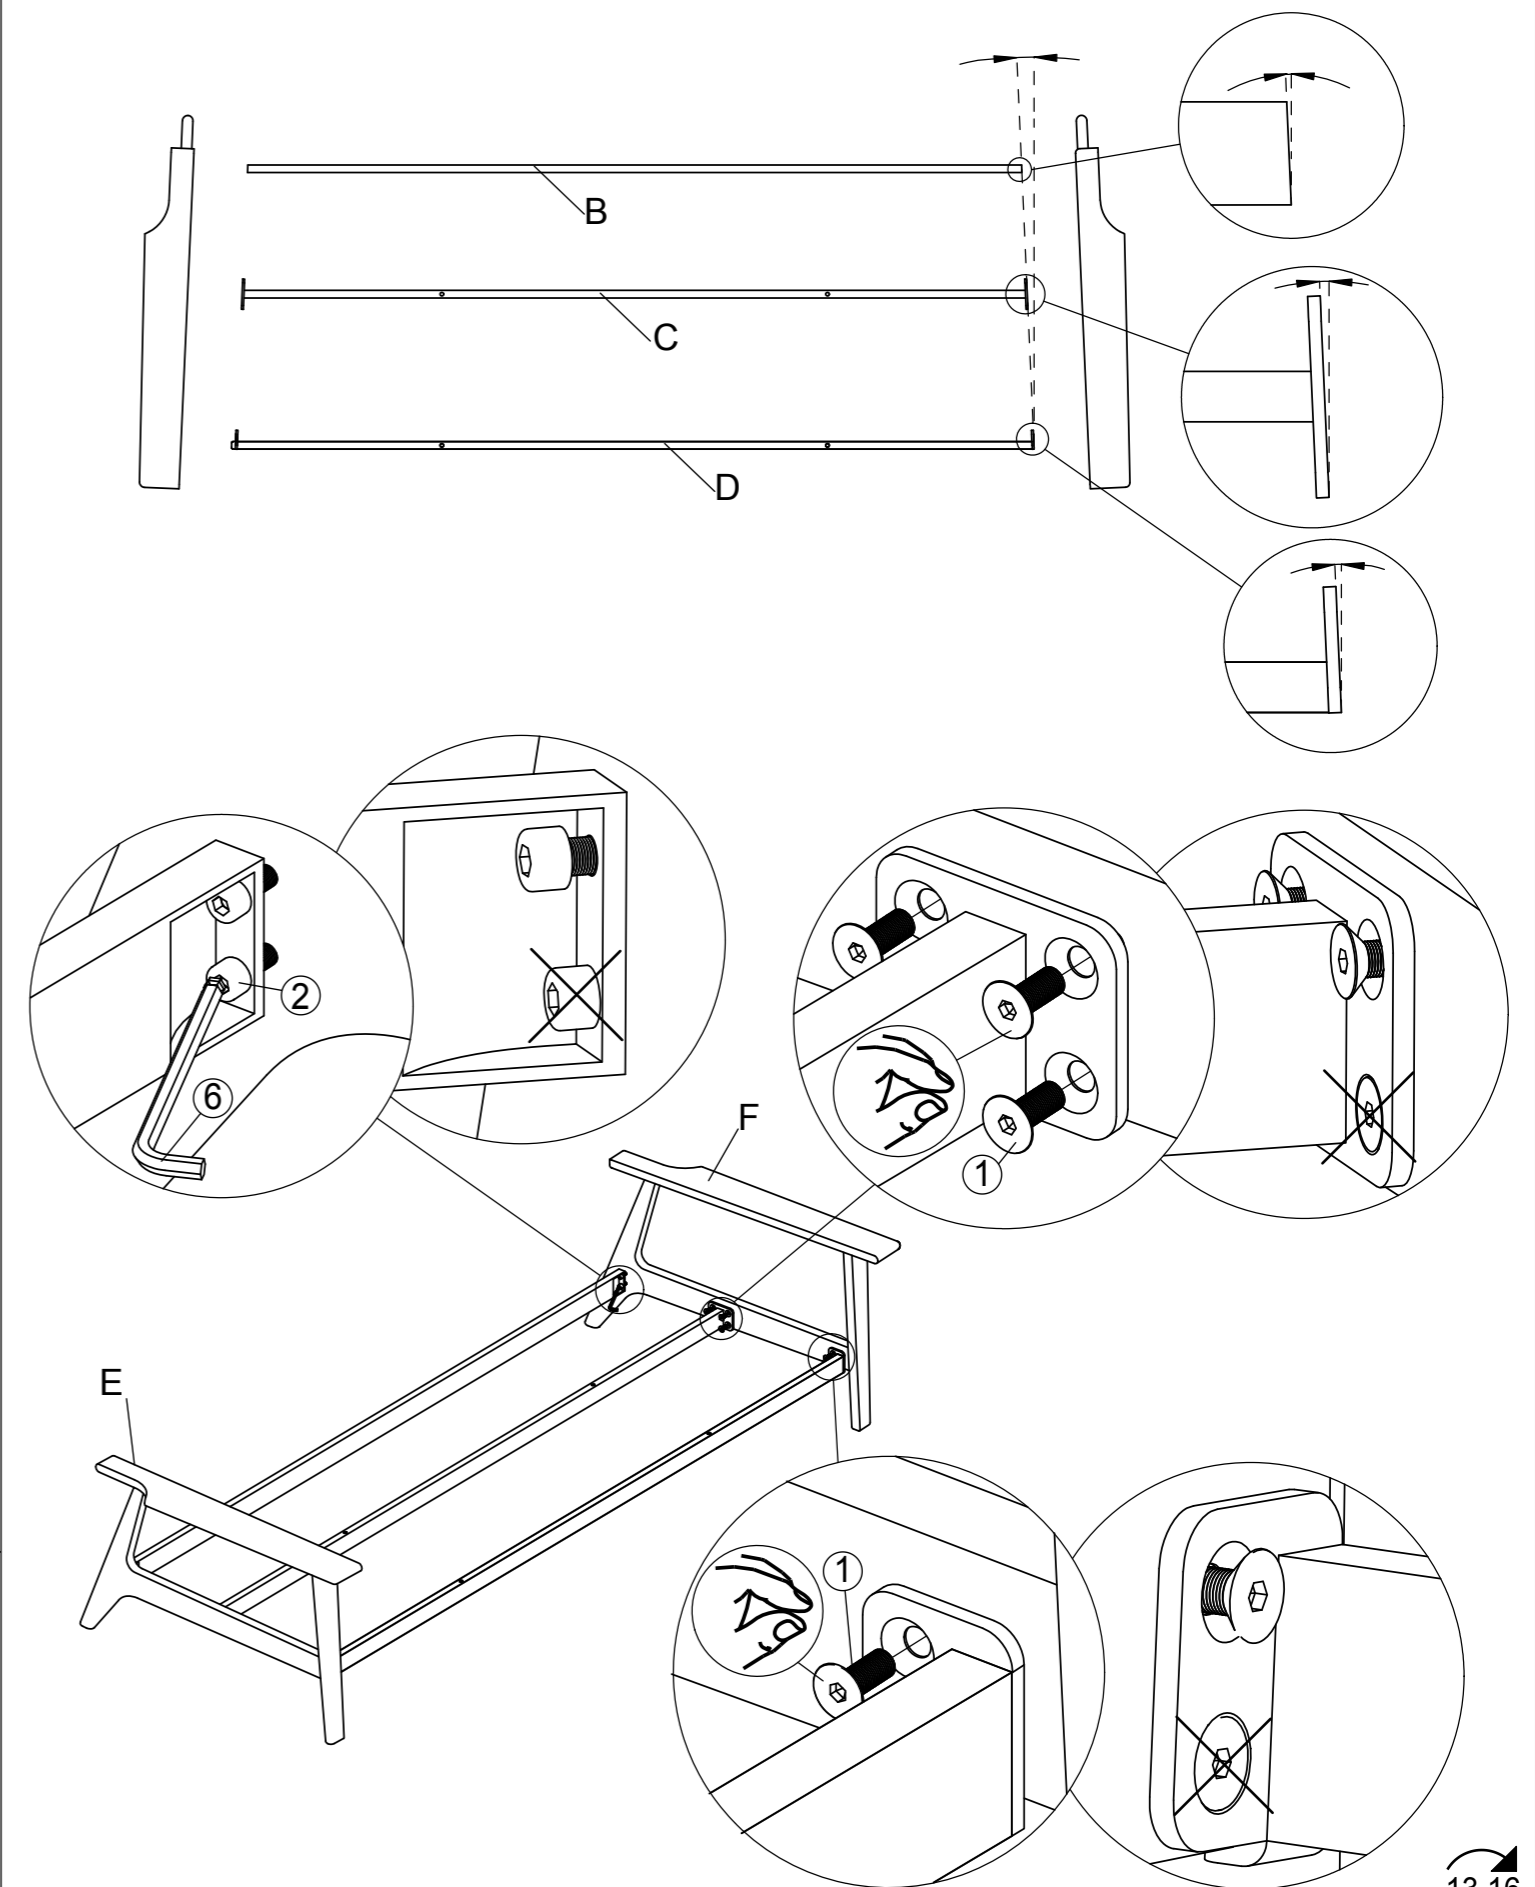

069664
FREJ

- ① x 12
- ② x 4
- ③ x 4
- ④ x 4
- ⑤ x 1
- ⑥ x 1

1

- ① x 12
- ② x 4

2,54 cm = 1 US INCH

2

1

SOVE - SCHLAFEN - SLEEP - DORMIR

2

069664
FREJ

HVILE - RUHE - RELAX - REPOSER

3

HVILE - RUHE - RELAX - REPOSER

4

SIDDE - SITZEN - SIT - ASSISE

3