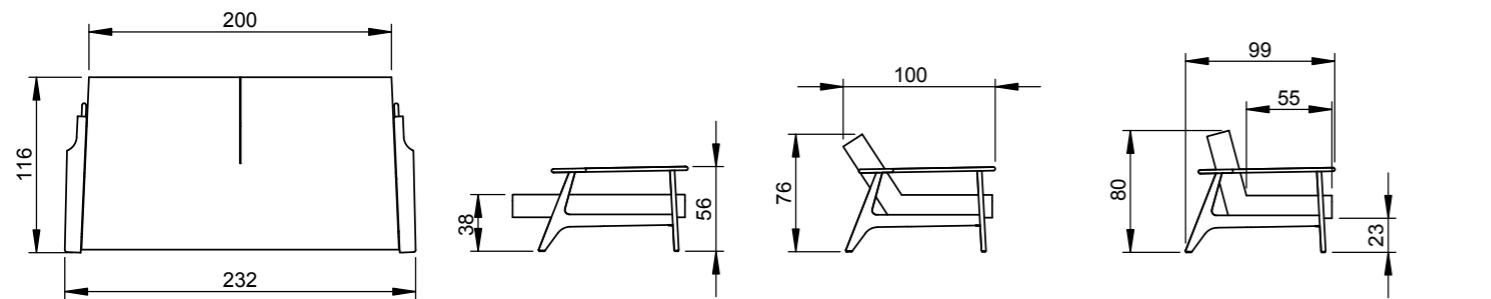

069664
FREJ

- ① x 12
- ② x 4
- ③ x 4
- ④ x 4
- ⑤ x 1
- ⑥ x 1

1

- ① x 12
- ② x 4

2,54 cm = 1 US INCH

2

1

SOVE - SCHLAFEN - SLEEP - DORMIR

2

069664
FREJ

HVILE - RUHE - RELAX - REPOSER

3

HVILE - RUHE - RELAX - REPOSER

4

SIDDE - SITZEN - SIT - ASSISE

3