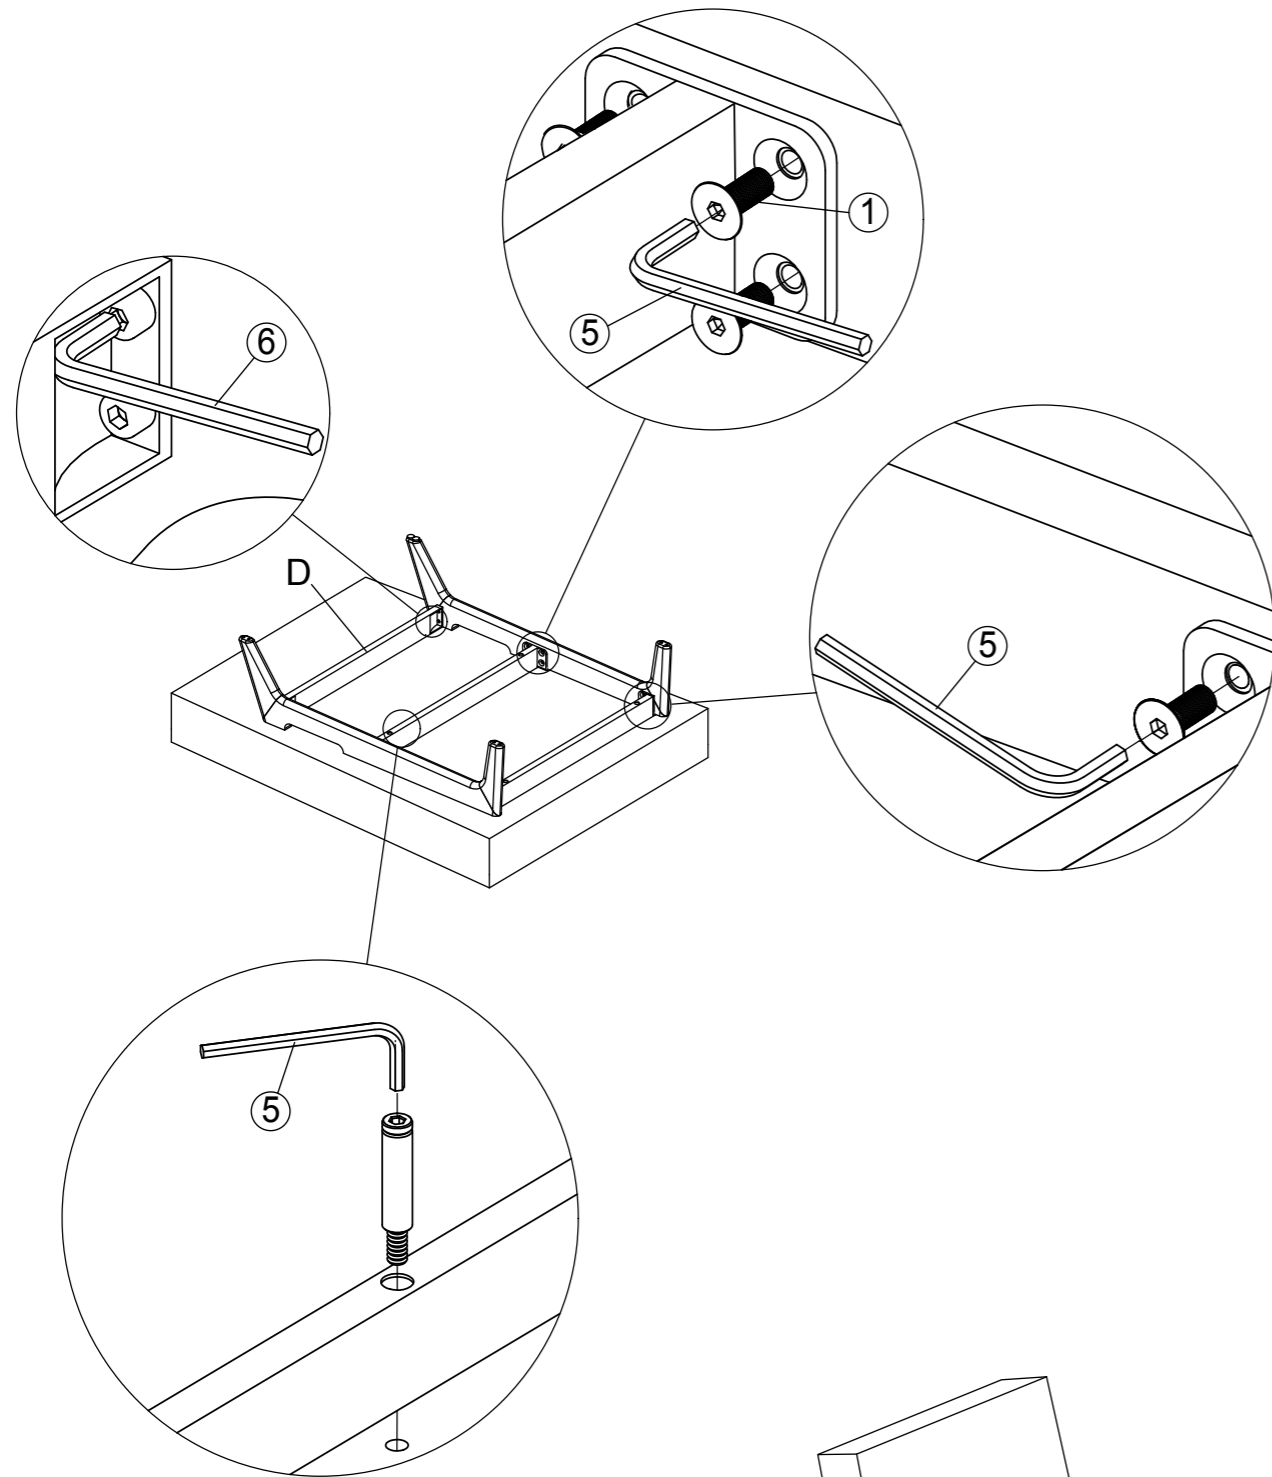

069692
EIK CHAIR

- ① x 12
- ② x 4
- ③ x 4
- ④ x 4
- ⑤ x 1
- ⑥ x 1

1

2

2,54 cm = 1 US INCH

3

① x 12  ② x 4 

069692
EIK CHAIR

1

CLICK

SOVE - SCHLAFEN - SLEEP - DORMIR

2

HVILE - RUHE - RELAX - REPOSER

3

CLICK

HVILE - RUHE - RELAX - REPOSER