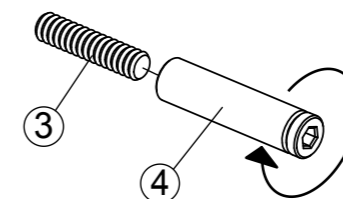

069692
EIK CHAIR

- ① x 12
- ② x 4
- ③ x 4
- ④ x 4
- ⑤ x 1
- ⑥ x 1

1

2

2,54 cm = 1 US INCH

3

① x 12  ② x 4 

069692
EIK CHAIR

1

CLICK

SOVE - SCHLAFEN - SLEEP - DORMIR

2

HVILE - RUHE - RELAX - REPOSER

3

CLICK

HVILE - RUHE - RELAX - REPOSER