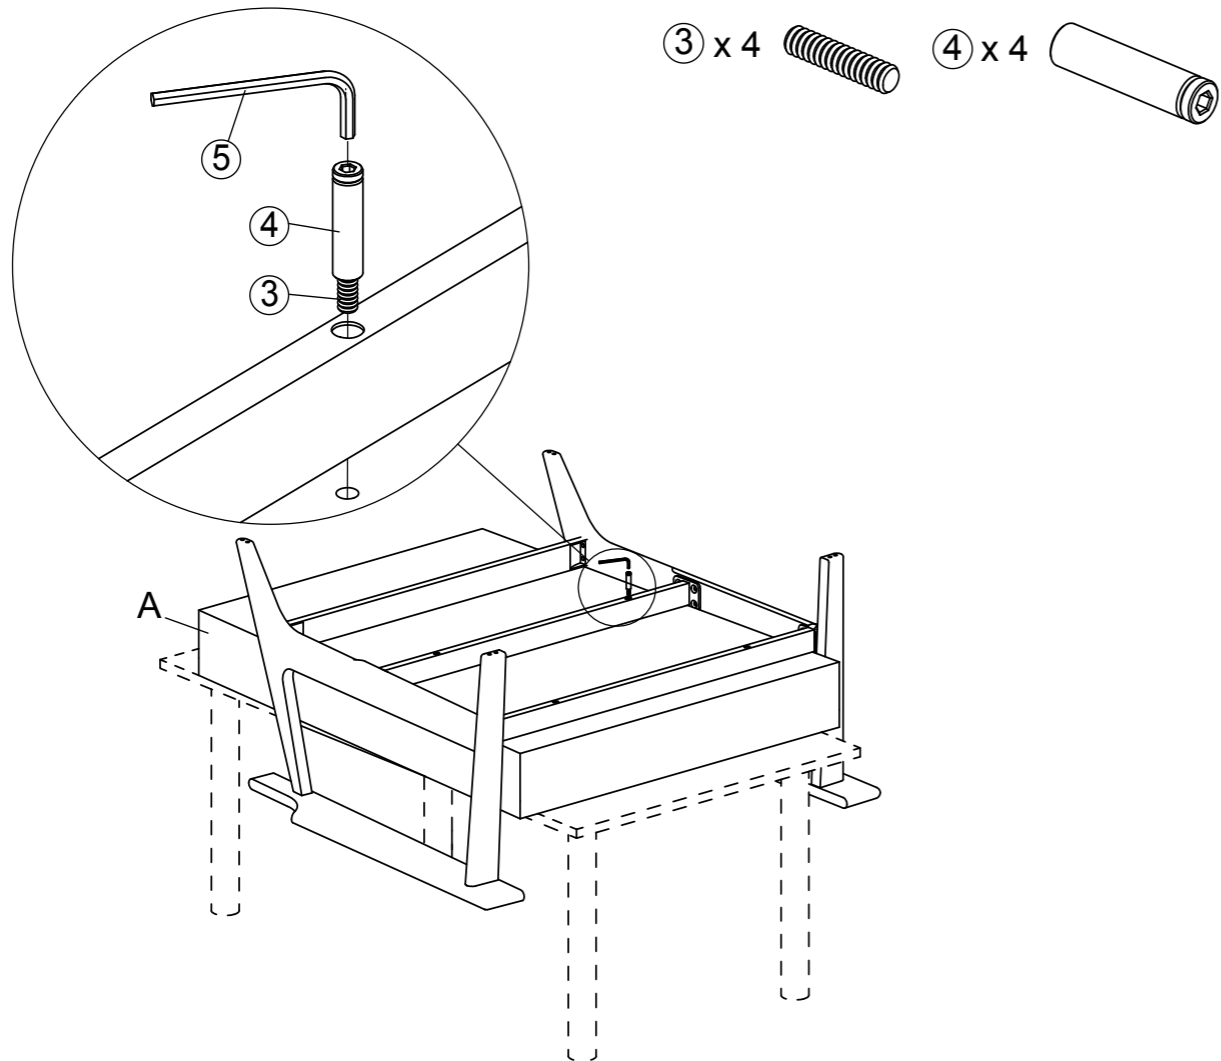

2,54 cm = 1 US INCH

2

③ x 4

④ x 4

1

CLICK

SOVE - SCHLAFEN - SLEEP - DORMIR

2

069670
FREJ CHAIR

HVILE - RUHE - RELAX - REPOSER

3

CLICK

HVILE - RUHE - RELAX - REPOSER

4

SIDDE - SITZEN - SIT - ASSISE

3