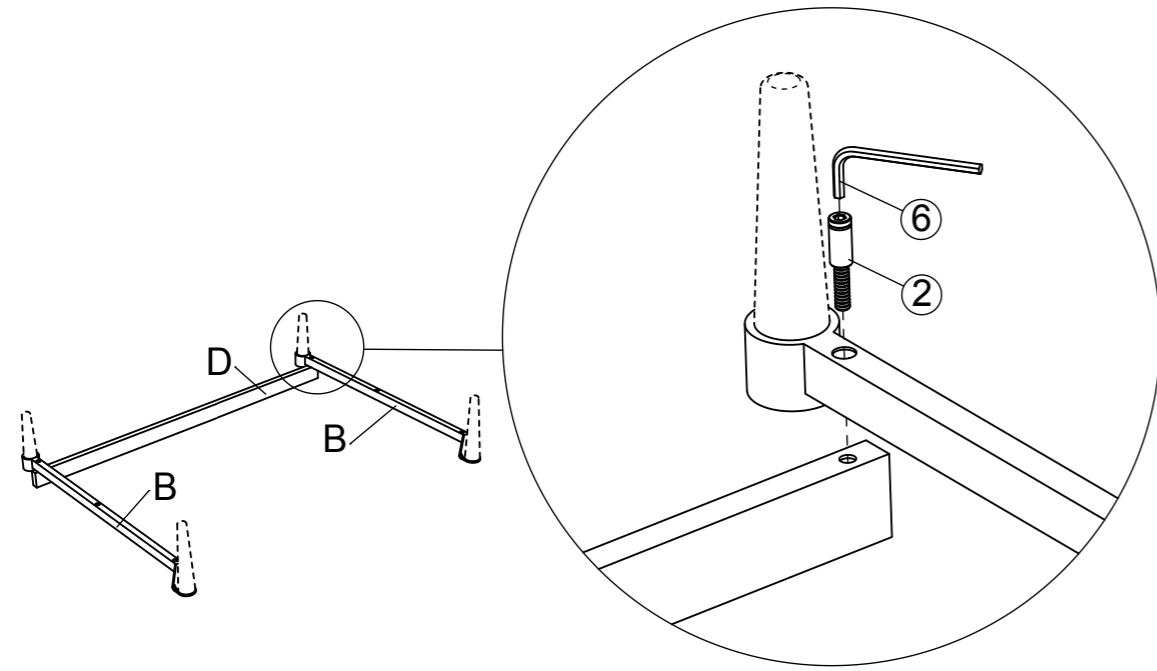

2,54 cm = 1 US INCH

4

③ x 2  ② x 2 

5

③ x 4  ② x 4 

069463-01
SP CHAIR HL LEG

1

SOVE - SCHLAFEN - SLEEP - DORMIR