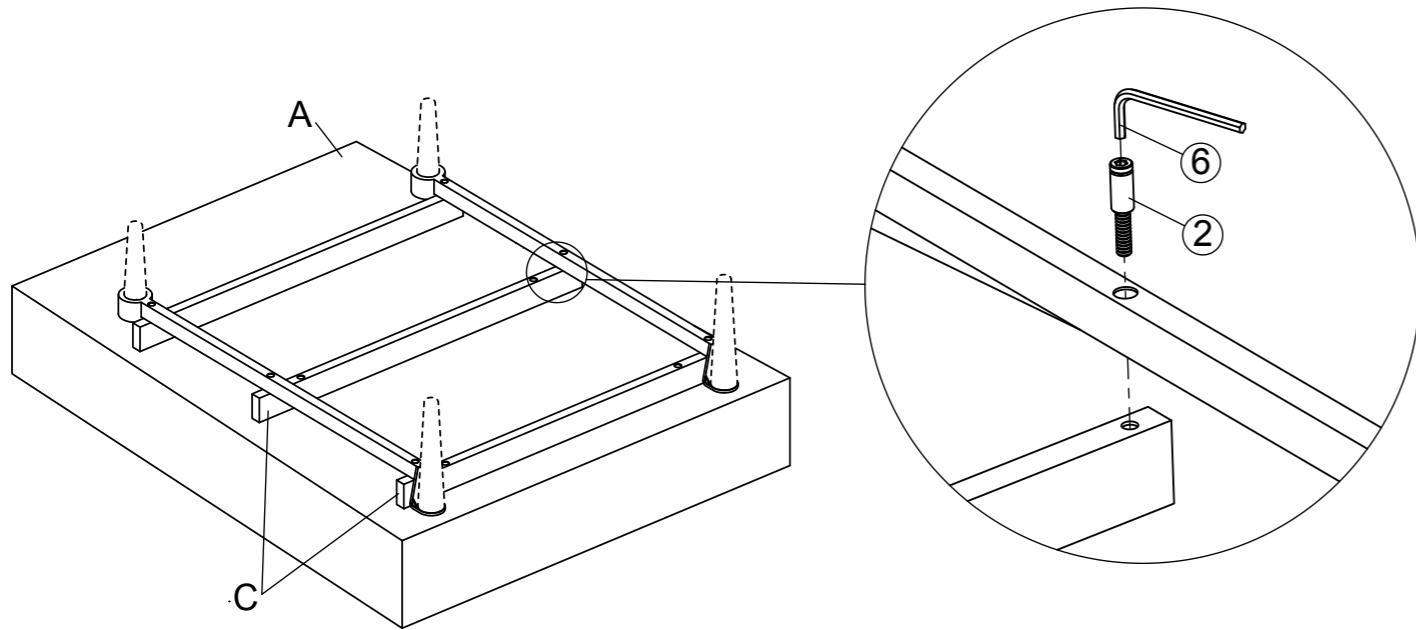

2,54 cm = 1 US INCH

4

③ x 2  ② x 2 

5

③ x 4  ② x 4 

069463-01
SP CHAIR HL LEG

1

SOVE - SCHLAFEN - SLEEP - DORMIR