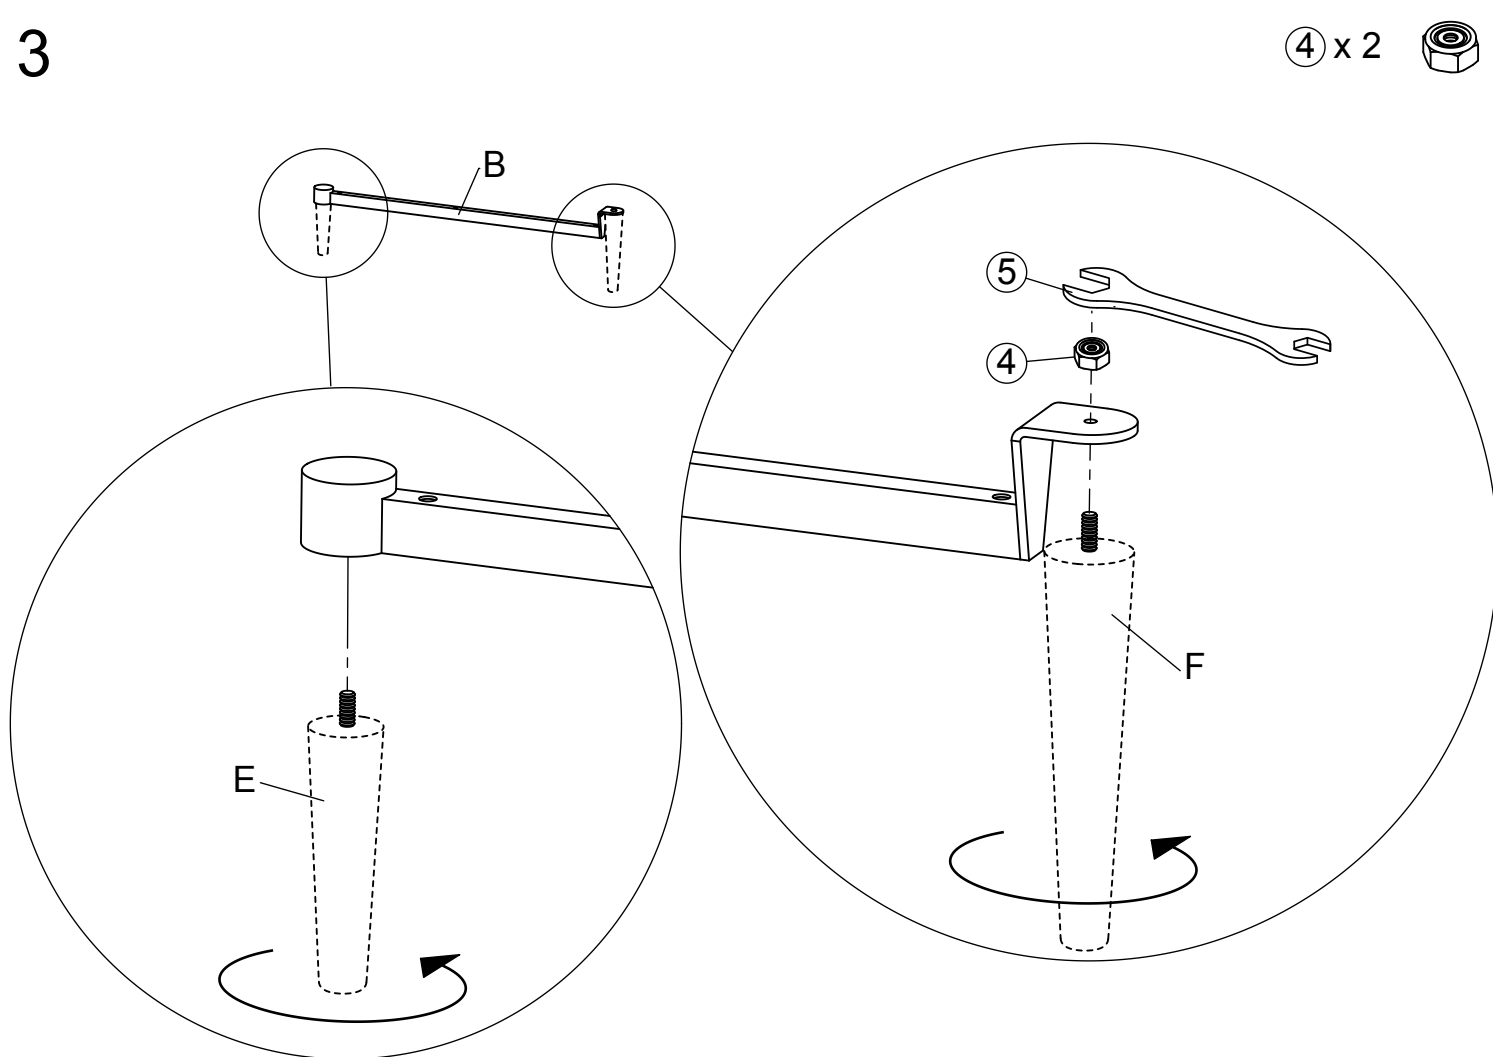

069508-01  
SP HL LEG

- ① x 4
- ② x 6
- ③ x 10
- ④ x 2
- ⑤ x 1
- ⑥ x 1

2,54 cm = 1 US INCH

4

③ x 2  ② x 2 

1

SOVE - SCHLAFEN - SLEEP - DORMIR

2

069508-01  
SP HL LEG

HVILE - RUHE - RELAX - REPOSER

3

HVILE - RUHE - RELAX - REPOSER

4

SIDDE - SITZEN - SIT - ASSISE

5

③ x 4  ② x 4 