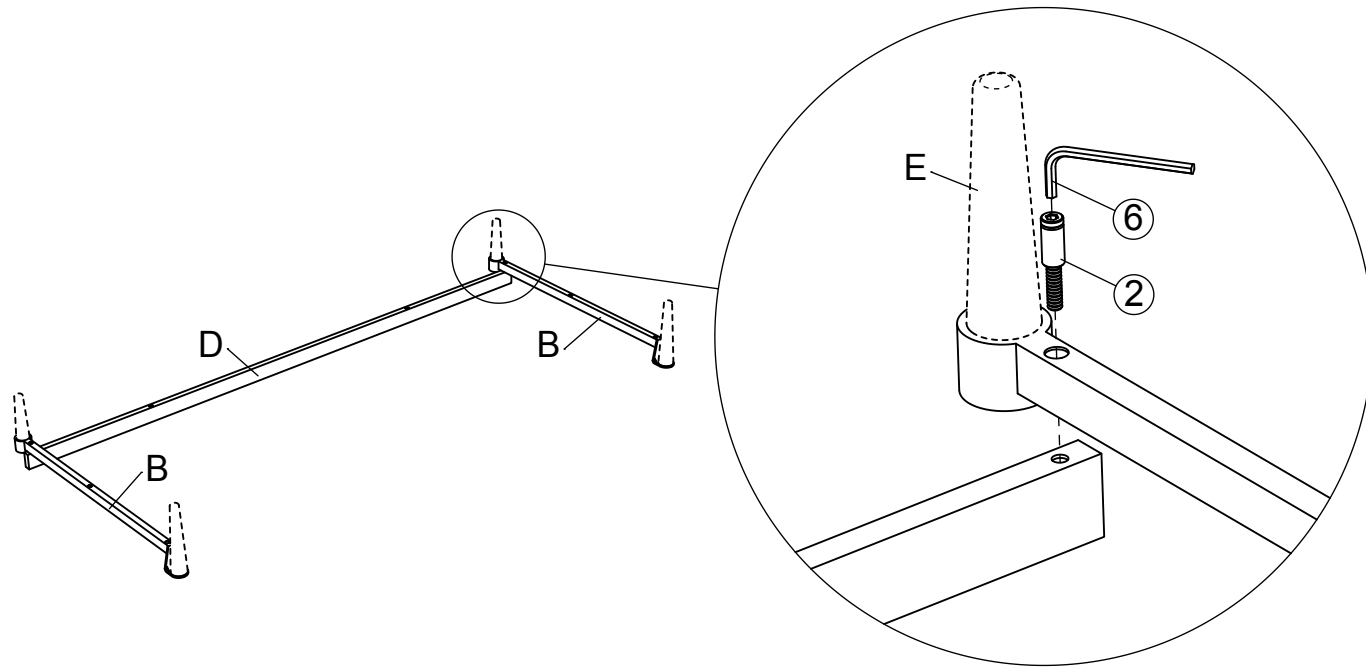

069508-01  
SP HL LEG

- ① x 4
- ② x 6
- ③ x 10
- ④ x 2
- ⑤ x 1
- ⑥ x 1

2,54 cm = 1 US INCH

4

③ x 2  ② x 2 

1

SOVE - SCHLAFEN - SLEEP - DORMIR

2

069508-01  
SP HL LEG

HVILE - RUHE - RELAX - REPOSER

3

HVILE - RUHE - RELAX - REPOSER

4

SIDDE - SITZEN - SIT - ASSISE

5

③ x 4  ② x 4 