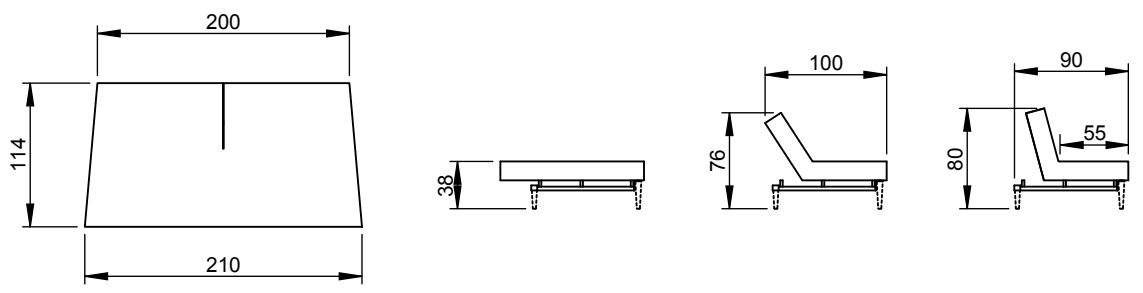

069508-01  
SP HL LEG

- ① x 4
- ② x 6
- ③ x 10
- ④ x 2
- ⑤ x 1
- ⑥ x 1

2,54 cm = 1 US INCH

4

③ x 2  ② x 2 

1

SOVE - SCHLAFEN - SLEEP - DORMIR

2

069508-01  
SP HL LEG

HVILE - RUHE - RELAX - REPOSER

3

HVILE - RUHE - RELAX - REPOSER

4

SIDDE - SITZEN - SIT - ASSISE

5

③ x 4  ② x 4 