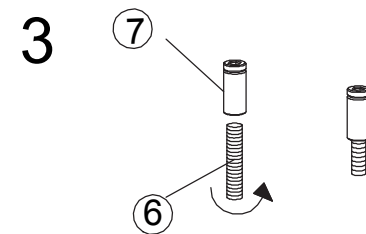

069328 SUPREME EXCESS LOUNGER

- ① x 4
- ② x 8
- ③ x 2
- ④ x 2
- ⑤ x 8
- ⑥ x 4
- ⑦ x 4
- ⑧ x 1
- ⑨ x 1
- ⑩ x 1
- ⑪ x 1

Betræk til puderne vil du finde, når du åbner lynlåsen under sædet.
 The cover for the cushions you will find, when you open the zipper under the seat.
 Den Kissenbezug finden Sie indem Sie den Reißverschluss unter dem Sitz öffnen.
 Vous trouverez la housse pour les coussins en ouvrant la fermeture sous le siège.
 De hoes voor de kussens vindt u onder het zitgedeelte na het openen van de rits.
 靠枕外套放在坐垫里面，取出时请拉开坐垫底布拉链。
 Чехлы для подушек Вы найдете под сиденьем дивана, расстегнув «молнию».