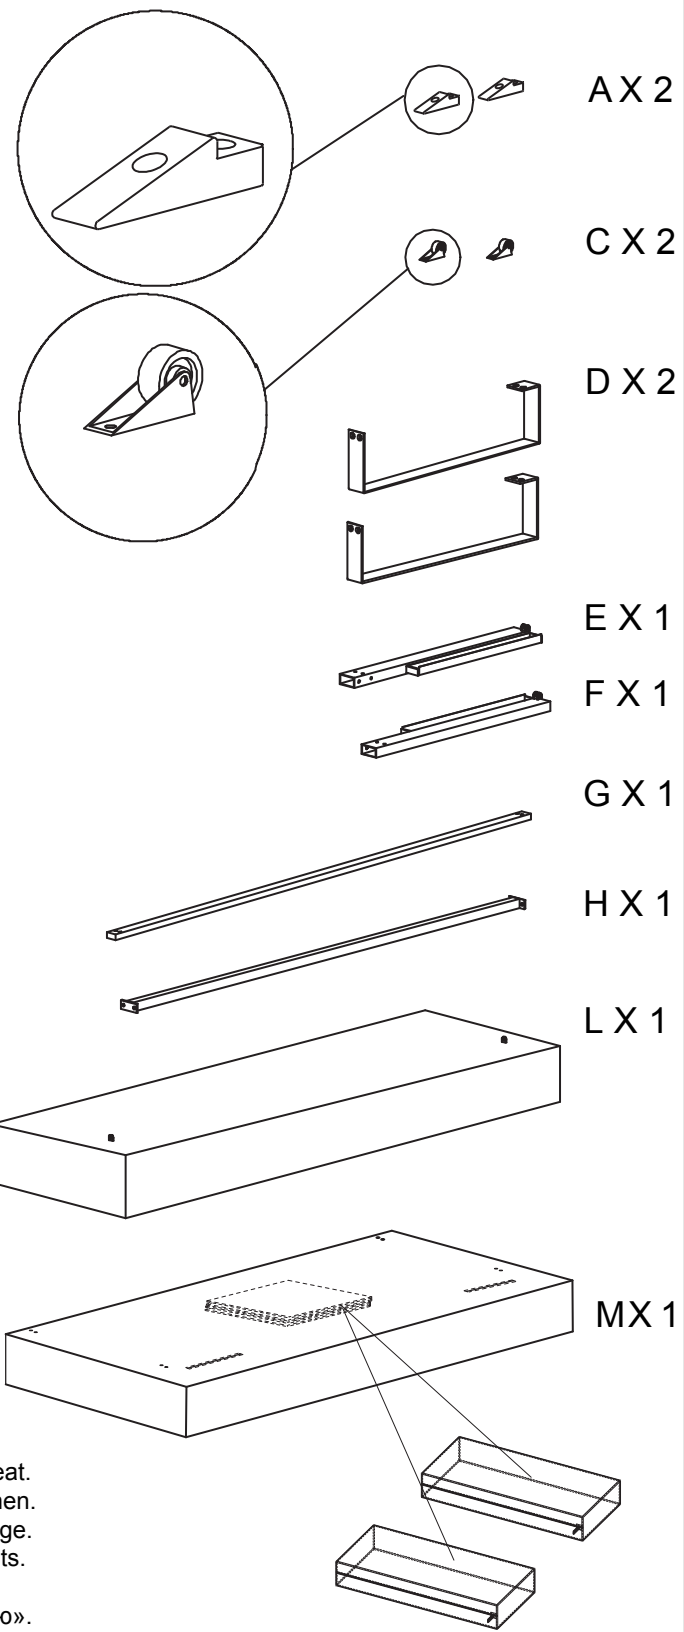

069328 SUPREME EXCESS LOUNGER

- ① x 4
- ② x 8
- ③ x 2
- ④ x 2
- ⑤ x 8
- ⑥ x 4
- ⑦ x 4
- ⑧ x 1
- ⑨ x 1
- ⑩ x 1
- ⑪ x 1

Betræk til puderne vil du finde, når du åbner lynlåsen under sædet.
 The cover for the cushions you will find, when you open the zipper under the seat.
 Den Kissenbezug finden Sie indem Sie den Reißverschluss unter dem Sitz öffnen.
 Vous trouverez la housse pour les coussins en ouvrant la fermeture sous le siège.
 De hoes voor de kussens vindt u onder het zitgedeelte na het openen van de rits.
 靠枕外套放在坐垫里面，取出时请拉开坐垫底布拉链。
 Чехлы для подушек Вы найдете под сиденьем дивана, расстегнув «молнию».