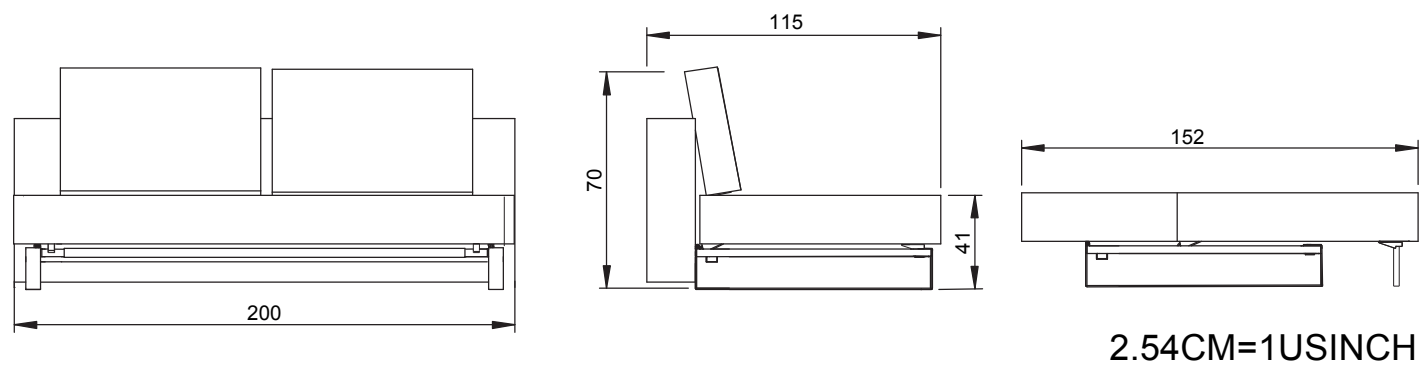

069328 SUPREME EXCESS LOUNGER

- ① x 4
- ② x 8
- ③ x 2
- ④ x 2
- ⑤ x 8
- ⑥ x 4
- ⑦ x 4
- ⑧ x 1
- ⑨ x 1
- ⑩ x 1
- ⑪ x 1

Betræk til puderne vil du finde, når du åbner lynlåsen under sædet.
 The cover for the cushions you will find, when you open the zipper under the seat.
 Den Kissenbezug finden Sie indem Sie den Reißverschluss unter dem Sitz öffnen.
 Vous trouverez la housse pour les coussins en ouvrant la fermeture sous le siège.
 De hoes voor de kussens vindt u onder het zitgedeelte na het openen van de rits.
 靠枕外套放在坐垫里面，取出时请拉开坐垫底布拉链。
 Чехлы для подушек Вы найдете под сиденьем дивана, расстегнув «молнию».